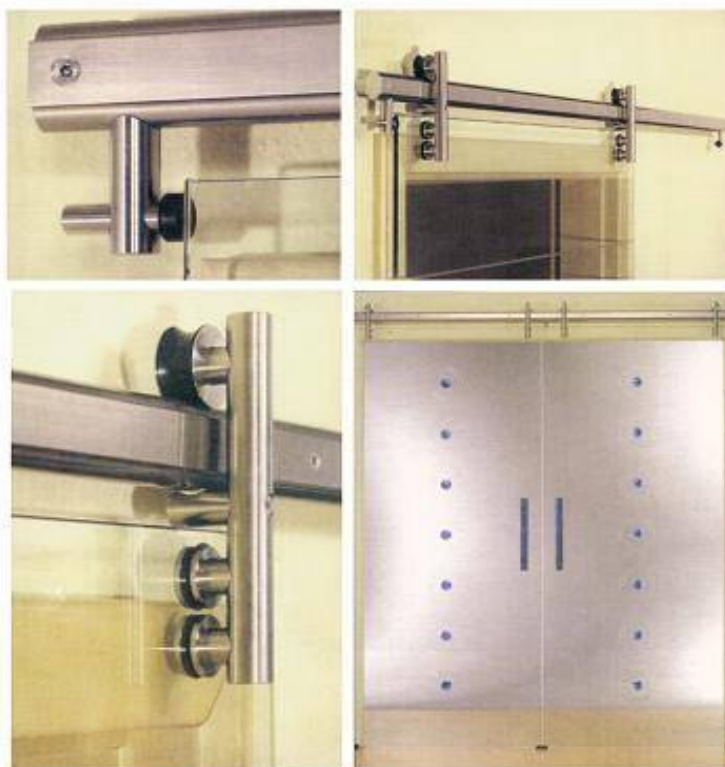

AÇO INOX

Portas deslizantes - Acessórios

410 / SL-001A

CÓDIGO	A	B	C	mm	MATERIAL
AC-410	50	80	10		INOX AISI 304 ESCOVADO

REF. 410B

CÓDIGO	A	B	C	mm	MATERIAL
AC-410B	50	80	10		INOX AISI 304 ESCOVADO

410C / SL-601A

CÓDIGO	A	B	C	mm	MATERIAL
AC-410C	50	80	10		INOX AISI 304 ESCOVADO

420 / SL-003A

CÓDIGO	MATERIAL
AC-420/SS	INOX AISI 304 ESCOVADO

420B / SL-003B

CÓDIGO	MATERIAL
AC-420B	INOX AISI 304 ESCOVADO

430 / SL-005B

CÓDIGO	A (mm)	MATERIAL
AC-430	10	INOX AISI 304 ESCOVADO

CÓDIGO	A mm	MATERIAL
AC-440/SS	8-12	INOX AISI 304 ESCOVADO