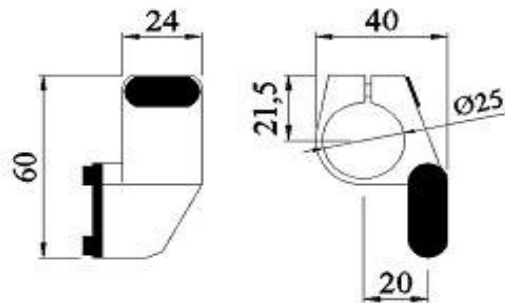

AÇO INOX

Portas deslizantes - Acessórios

410 / SL-001A

CÓDIGO	A	B	C	mm	MATERIAL
AC-410	50	80	10		INOX AISI 304 ESCOVADO

REF. 410B

CÓDIGO	A	B	C	mm	MATERIAL
AC-410B	50	80	10		INOX AISI 304 ESCOVADO

410C / SL-601A

CÓDIGO	A	B	C	mm	MATERIAL
AC-410C	50	80	10		INOX AISI 304 ESCOVADO

420 / SL-003A

CÓDIGO	MATERIAL
AC-420/SS	INOX AISI 304 ESCOVADO

420B / SL-003B

CÓDIGO	MATERIAL
AC-420B	INOX AISI 304 ESCOVADO

430 / SL-005B

CÓDIGO	A (mm)	MATERIAL
AC-430	10	INOX AISI 304 ESCOVADO

430E/ SL-005B

CÓDIGO	A (mm)	MATERIAL
AC-431/SS	* 10	INOX AISI 304 ESCOVADO

430W / SL-005A

CÓDIGO	MATERIAL
AC-430W	INOX AISI 304 ESCOVADO

430W-T / SL-002

CÓDIGO	MATERIAL
AC-430W-T	INOX AISI 304 ESCOVADO

440 / SL-004

CÓDIGO	A mm	MATERIAL
AC-440/SS	8-12	INOX AISI 304 ESCOVADO