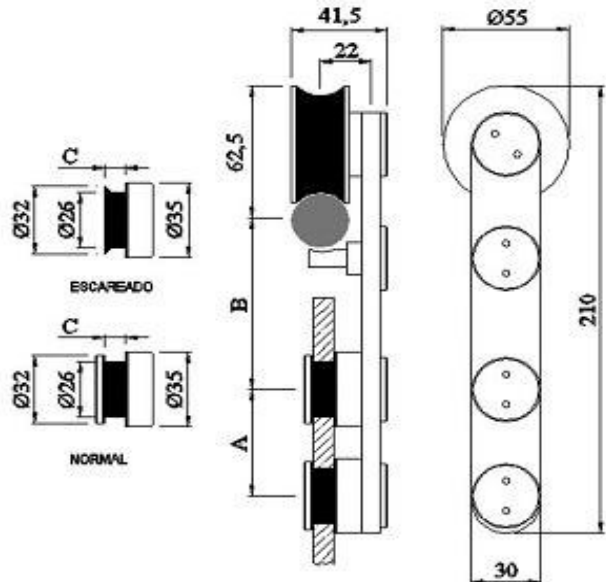

AÇO INOX

Portas deslizantes - Acessórios

410 / SL-001A

CÓDIGO	A	B	C	mm	MATERIAL
AC-410	50	80	10		INOX AISI 304 ESCOVADO

REF. 410B

CÓDIGO	A	B	C	mm	MATERIAL
AC-410B	50	80	10		INOX AISI 304 ESCOVADO

410C / SL-601A

CÓDIGO	A	B	C	mm	MATERIAL
AC-410C	50	80	10		INOX AISI 304 ESCOVADO

420 / SL-003A

CÓDIGO	MATERIAL
AC-420/SS	INOX AISI 304 ESCOVADO

420B / SL-003B

CÓDIGO	MATERIAL
AC-420B	INOX AISI 304 ESCOVADO

430 / SL-005B

CÓDIGO	A (mm)	MATERIAL
AC-430	10	INOX AISI 304 ESCOVADO

430E/ SL-005B

CÓDIGO	A (mm)	MATERIAL
AC-431/SS	* 10	INOX AISI 304 ESCOVADO

430W / SL-005A

CÓDIGO	MATERIAL
AC-430W	INOX AISI 304 ESCOVADO

430W-T / SL-002

CÓDIGO	MATERIAL
AC-430W-T	INOX AISI 304 ESCOVADO

440 / SL-004

CÓDIGO	A mm	MATERIAL
AC-440/SS	8-12	INOX AISI 304 ESCOVADO