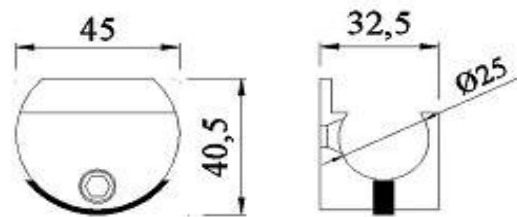

CÓDIGO	A	B	C	mm	MATERIAL
AC-410C	50	80	10		INOX AISI 304 ESCOVADO

420 / SL-003A

CÓDIGO	MATERIAL
AC-420/SS	INOX AISI 304 ESCOVADO

420B / SL-003B

CÓDIGO	MATERIAL
AC-420B	INOX AISI 304 ESCOVADO

430 / SL-005B

CÓDIGO	A (mm)	MATERIAL
AC-430	10	INOX AISI 304 ESCOVADO

430E/ SL-005B

CÓDIGO	A (mm)	MATERIAL
AC-431/SS	* 10	INOX AISI 304 ESCOVADO

430W / SL-005A

CÓDIGO	MATERIAL
AC-430W	INOX AISI 304 ESCOVADO

430W-T / SL-002

CÓDIGO	MATERIAL
AC-430W-T	INOX AISI 304 ESCOVADO

440 / SL-004

CÓDIGO	A mm	MATERIAL
AC-440/SS	8-12	INOX AISI 304 ESCOVADO