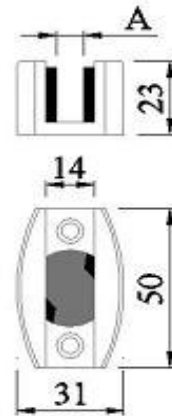

CÓDIGO	A	B	C	mm	MATERIAL
AC-410C	50	80	10		INOX AISI 304 ESCOVADO

420 / SL-003A

CÓDIGO	MATERIAL
AC-420/SS	INOX AISI 304 ESCOVADO

420B / SL-003B

CÓDIGO	MATERIAL
AC-420B	INOX AISI 304 ESCOVADO

430 / SL-005B

CÓDIGO	A (mm)	MATERIAL
AC-430	10	INOX AISI 304 ESCOVADO

430E/ SL-005B

CÓDIGO	A (mm)	MATERIAL
AC-431/SS	* 10	INOX AISI 304 ESCOVADO

430W / SL-005A

CÓDIGO	MATERIAL
AC-430W	INOX AISI 304 ESCOVADO

430W-T / SL-002

CÓDIGO	MATERIAL
AC-430W-T	INOX AISI 304 ESCOVADO

440 / SL-004

CÓDIGO	A mm	MATERIAL
AC-440/SS	8-12	INOX AISI 304 ESCOVADO