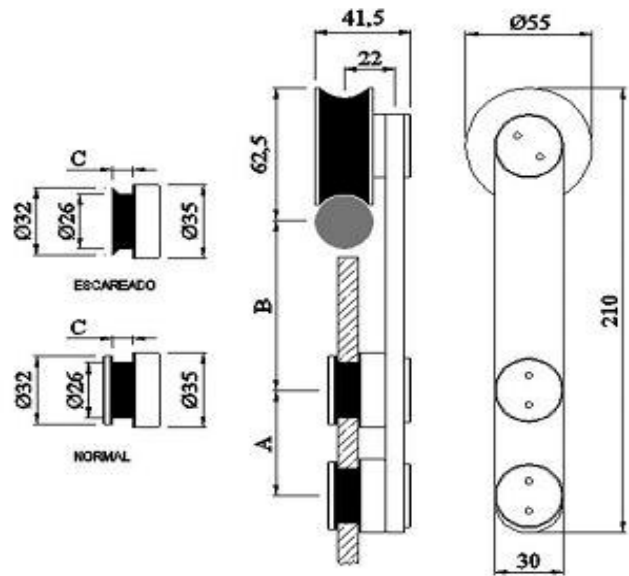

AÇO INOX

Portas deslizantes - Acessórios

410 / SL-001A

CÓDIGO	A	B	C	mm	MATERIAL
AC-410	50	80	10		INOX AISI 304 ESCOVADO

REF. 410B

CÓDIGO	A	B	C	mm	MATERIAL
AC-410B	50	80	10		INOX AISI 304 ESCOVADO

410C / SL-601A

CÓDIGO	A	B	C	mm	MATERIAL
AC-410C	50	80	10		INOX AISI 304 ESCOVADO

420 / SL-003A

CÓDIGO	MATERIAL
AC-420/SS	INOX AISI 304 ESCOVADO

420B / SL-003B

CÓDIGO	MATERIAL
AC-420B	INOX AISI 304 ESCOVADO

430 / SL-005B

CÓDIGO	A (mm)	MATERIAL
AC-430	10	INOX AISI 304 ESCOVADO

430E/ SL-005B

CÓDIGO	A (mm)	MATERIAL
AC-431/SS	* 10	INOX AISI 304 ESCOVADO

430W / SL-005A

CÓDIGO	MATERIAL
AC-430W	INOX AISI 304 ESCOVADO

430W-T / SL-002

CÓDIGO	MATERIAL
AC-430W-T	INOX AISI 304 ESCOVADO

440 / SL-004

CÓDIGO	A mm	MATERIAL
AC-440/SS	8-12	INOX AISI 304 ESCOVADO