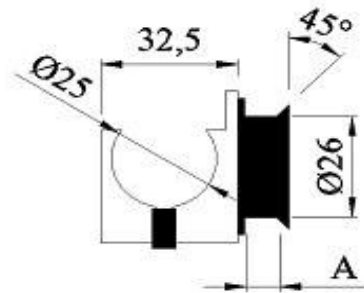

CÓDIGO	A	B	C	mm	MATERIAL
AC-410C	50	80	10		INOX AISI 304 ESCOVADO

420 / SL-003A

CÓDIGO	MATERIAL
AC-420/SS	INOX AISI 304 ESCOVADO

420B / SL-003B

CÓDIGO	MATERIAL
AC-420B	INOX AISI 304 ESCOVADO

430 / SL-005B

CÓDIGO	A (mm)	MATERIAL
AC-430	10	INOX AISI 304 ESCOVADO

430E/ SL-005B

CÓDIGO	A (mm)	MATERIAL
AC-431/SS	* 10	INOX AISI 304 ESCOVADO

430W / SL-005A

CÓDIGO	MATERIAL
AC-430W	INOX AISI 304 ESCOVADO

430W-T / SL-002

CÓDIGO	MATERIAL
AC-430W-T	INOX AISI 304 ESCOVADO

440 / SL-004

CÓDIGO	A mm	MATERIAL
AC-440/SS	8-12	INOX AISI 304 ESCOVADO