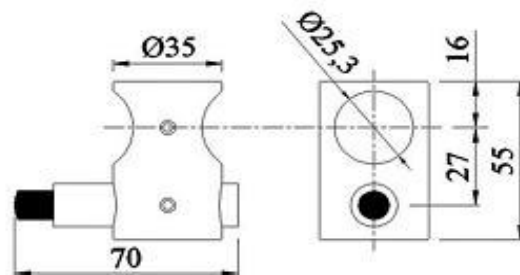

AÇO INOX

Portas deslizantes - Acessórios

410 / SL-001A

CÓDIGO	A	B	C	mm	MATERIAL
AC-410	50	80	10		INOX AISI 304 ESCOVADO

REF. 410B

CÓDIGO	A	B	C	mm	MATERIAL
AC-410B	50	80	10		INOX AISI 304 ESCOVADO

410C / SL-601A

CÓDIGO	A	B	C	mm	MATERIAL
AC-410C	50	80	10		INOX AISI 304 ESCOVADO

420 / SL-003A

CÓDIGO	MATERIAL
AC-420/SS	INOX AISI 304 ESCOVADO

420B / SL-003B

CÓDIGO	MATERIAL
AC-420B	INOX AISI 304 ESCOVADO

430 / SL-005B

CÓDIGO	A (mm)	MATERIAL
AC-430	10	INOX AISI 304 ESCOVADO

430E/ SL-005B

CÓDIGO	A (mm)	MATERIAL
AC-431/SS	* 10	INOX AISI 304 ESCOVADO

430W / SL-005A

CÓDIGO	MATERIAL
AC-430W	INOX AISI 304 ESCOVADO

430W-T / SL-002

CÓDIGO	MATERIAL
AC-430W-T	INOX AISI 304 ESCOVADO

440 / SL-004

CÓDIGO	A mm	MATERIAL
AC-440/SS	8-12	INOX AISI 304 ESCOVADO