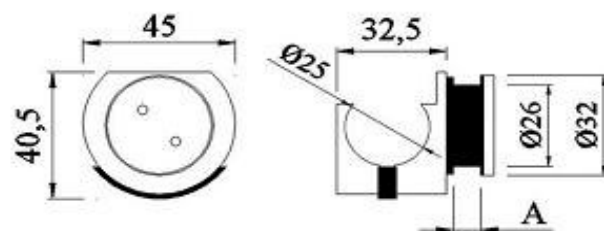

AÇO INOX

Portas deslizantes - Acessórios

410 / SL-001A

CÓDIGO	A	B	C	mm	MATERIAL
AC-410	50	80	10		INOX AISI 304 ESCOVADO

REF. 410B

CÓDIGO	A	B	C	mm	MATERIAL
AC-410B	50	80	10		INOX AISI 304 ESCOVADO

410C / SL-601A

CÓDIGO	A	B	C	mm	MATERIAL
AC-410C	50	80	10		INOX AISI 304 ESCOVADO

420 / SL-003A

CÓDIGO	MATERIAL
AC-420/SS	INOX AISI 304 ESCOVADO

420B / SL-003B

CÓDIGO	MATERIAL
AC-420B	INOX AISI 304 ESCOVADO

430 / SL-005B

CÓDIGO	A (mm)	MATERIAL
AC-430	10	INOX AISI 304 ESCOVADO

430E/ SL-005B

CÓDIGO	A (mm)	MATERIAL
AC-431/SS	* 10	INOX AISI 304 ESCOVADO

430W / SL-005A

CÓDIGO	MATERIAL
AC-430W	INOX AISI 304 ESCOVADO

430W-T / SL-002

CÓDIGO	MATERIAL
AC-430W-T	INOX AISI 304 ESCOVADO

440 / SL-004

CÓDIGO	A mm	MATERIAL
AC-440/SS	8-12	INOX AISI 304 ESCOVADO