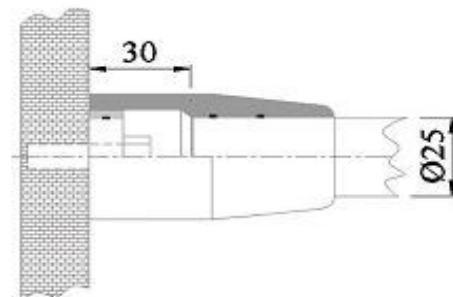

AÇO INOX

Portas deslizantes - Acessórios

410 / SL-001A

CÓDIGO	A	B	C	mm	MATERIAL
AC-410	50	80	10		INOX AISI 304 ESCOVADO

REF. 410B

CÓDIGO	A	B	C	mm	MATERIAL
AC-410B	50	80	10		INOX AISI 304 ESCOVADO

410C / SL-601A

CÓDIGO	A	B	C	mm	MATERIAL
AC-410C	50	80	10		INOX AISI 304 ESCOVADO

420 / SL-003A

CÓDIGO	MATERIAL
AC-420/SS	INOX AISI 304 ESCOVADO

420B / SL-003B

CÓDIGO	MATERIAL
AC-420B	INOX AISI 304 ESCOVADO

430 / SL-005B

CÓDIGO	A (mm)	MATERIAL
AC-430	10	INOX AISI 304 ESCOVADO

430E/ SL-005B

CÓDIGO	A (mm)	MATERIAL
AC-431/SS	* 10	INOX AISI 304 ESCOVADO

430W / SL-005A

CÓDIGO	MATERIAL
AC-430W	INOX AISI 304 ESCOVADO

430W-T / SL-002

CÓDIGO	MATERIAL
AC-430W-T	INOX AISI 304 ESCOVADO

440 / SL-004

CÓDIGO	A mm	MATERIAL
AC-440/SS	8-12	INOX AISI 304 ESCOVADO