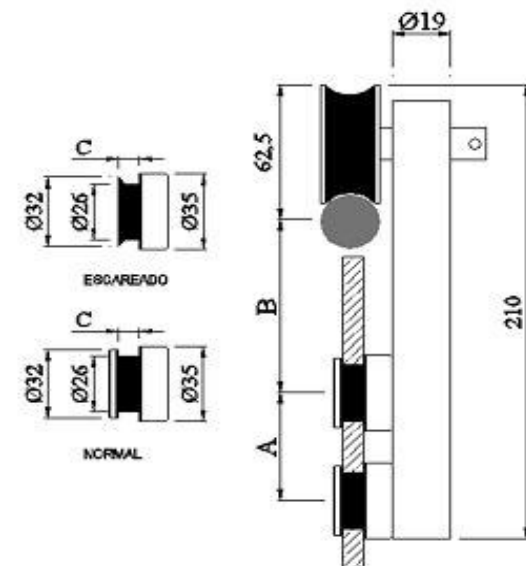

AÇO INOX

Portas deslizantes - Acessórios

410 / SL-001A

CÓDIGO	A	B	C	mm	MATERIAL
AC-410	50	80	10		INOX AISI 304 ESCOVADO

REF. 410B

CÓDIGO	A	B	C	mm	MATERIAL
AC-410B	50	80	10		INOX AISI 304 ESCOVADO

410C / SL-601A

CÓDIGO	A	B	C	mm	MATERIAL
AC-410C	50	80	10		INOX AISI 304 ESCOVADO

420 / SL-003A

CÓDIGO	MATERIAL
AC-420/SS	INOX AISI 304 ESCOVADO

420B / SL-003B

CÓDIGO	MATERIAL
AC-420B	INOX AISI 304 ESCOVADO

430 / SL-005B

CÓDIGO	A (mm)	MATERIAL
AC-430	10	INOX AISI 304 ESCOVADO

430E/ SL-005B

CÓDIGO	A (mm)	MATERIAL
AC-431/SS	* 10	INOX AISI 304 ESCOVADO

430W / SL-005A

CÓDIGO	MATERIAL
AC-430W	INOX AISI 304 ESCOVADO

430W-T / SL-002

CÓDIGO	MATERIAL
AC-430W-T	INOX AISI 304 ESCOVADO

440 / SL-004

CÓDIGO	A mm	MATERIAL
AC-440/SS	8-12	INOX AISI 304 ESCOVADO