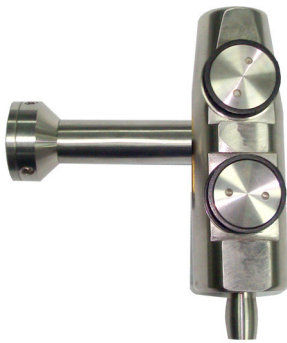

REF. 610

CÓDIGO	A (mm)	B (mm)	MATERIAL
AC-610/SS	150	10	INOX AISI 304 ESCOVADO

REF. 620

CÓDIGO	A (mm)	B (mm)	MATERIAL
AC-620/SS	150	10	INOX AISI 304 ESCOVADO

REF. 630

CÓDIGO	A (mm)	B (mm)	MATERIAL
AC-630/SS	50	10	INOX AISI 304 ESCOVADO

REF. 640

CÓDIGO	A (mm)	B (mm)	MATERIAL
AC-640/SS	120	10	INOX AISI 304 ESCOVADO

REF. 650

CÓDIGO	A (mm)	B (mm)	MATERIAL
AC-650/SS	150	10	INOX AISI 304 ESCOVADO

REF. 660

CÓDIGO	A (mm)	B (mm)	MATERIAL
AC-660/SS	123	10	INOX AISI 304 ESCOVADO

REF.670

CÓDIGO	A (mm)	B (mm)	MATERIAL
AC-670/SS	50	10	INOX AISI 304 ESCOVADO

PIVOT

CÓDIGO	MATERIAL
PIVOT	INOX AISI 304 ESCOVADO