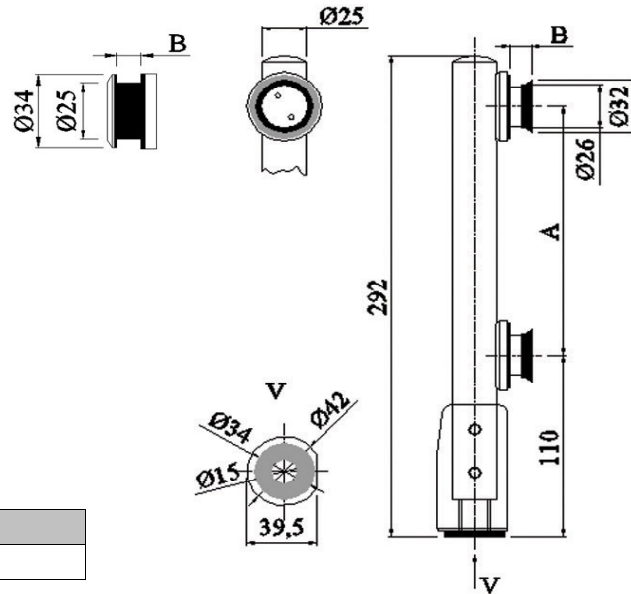

REF. 610

CÓDIGO	A (mm)	B (mm)	MATERIAL
AC-610/SS	150	10	INOX AISI 304 ESCOVADO

REF. 620

CÓDIGO	A (mm)	B (mm)	MATERIAL
AC-620/SS	150	10	INOX AISI 304 ESCOVADO

REF. 630

CÓDIGO	A (mm)	B (mm)	MATERIAL
AC-630/SS	50	10	INOX AISI 304 ESCOVADO

REF. 640

CÓDIGO	A (mm)	B (mm)	MATERIAL
AC-640/SS	120	10	INOX AISI 304 ESCOVADO

REF. 650

CÓDIGO	A (mm)	B (mm)	MATERIAL
AC-650/SS	150	10	INOX AISI 304 ESCOVADO

REF. 660

CÓDIGO	A (mm)	B (mm)	MATERIAL
AC-660/SS	123	10	INOX AISI 304 ESCOVADO

REF.670

CÓDIGO	A (mm)	B (mm)	MATERIAL
AC-670/SS	50	10	INOX AISI 304 ESCOVADO

PIVOT

CÓDIGO	MATERIAL
PIVOT	INOX AISI 304 ESCOVADO