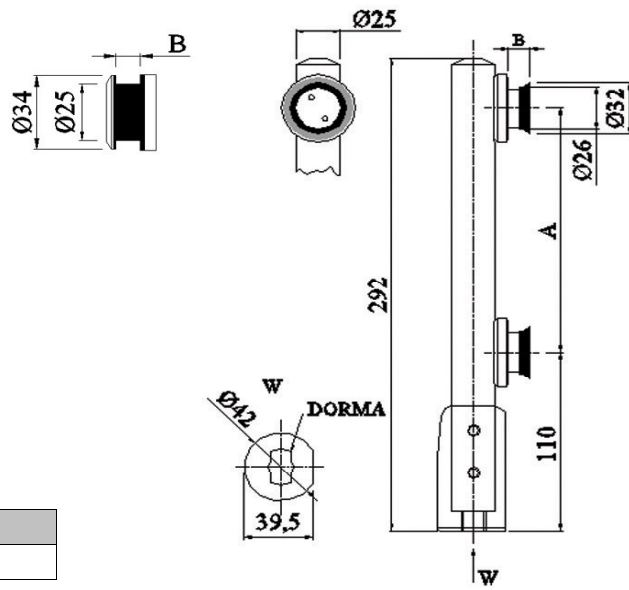

REF. 610

CÓDIGO	A (mm)	B (mm)	MATERIAL
AC-610/SS	150	10	INOX AISI 304 ESCOVADO

REF. 620

CÓDIGO	A (mm)	B (mm)	MATERIAL
AC-620/SS	150	10	INOX AISI 304 ESCOVADO

REF. 630

CÓDIGO	A (mm)	B (mm)	MATERIAL
AC-630/SS	50	10	INOX AISI 304 ESCOVADO

REF. 640

CÓDIGO	A (mm)	B (mm)	MATERIAL
AC-640/SS	120	10	INOX AISI 304 ESCOVADO

REF. 650

CÓDIGO	A (mm)	B (mm)	MATERIAL
AC-650/SS	150	10	INOX AISI 304 ESCOVADO

REF. 660

CÓDIGO	A (mm)	B (mm)	MATERIAL
AC-660/SS	123	10	INOX AISI 304 ESCOVADO

REF.670

CÓDIGO	A (mm)	B (mm)	MATERIAL
AC-670/SS	50	10	INOX AISI 304 ESCOVADO

PIVOT

CÓDIGO	MATERIAL
PIVOT	INOX AISI 304 ESCOVADO