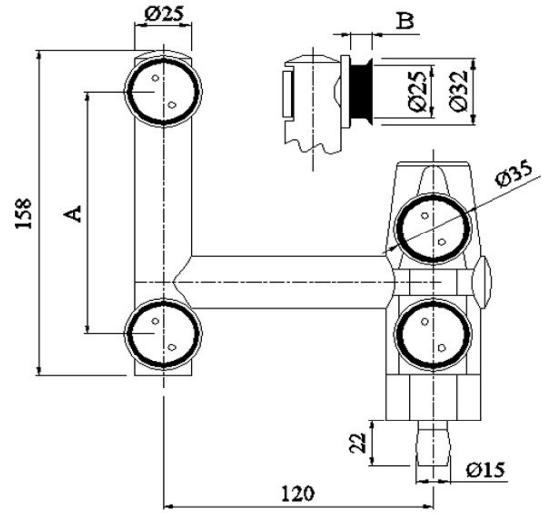

REF. 610

CÓDIGO	A (mm)	B (mm)	MATERIAL
AC-610/SS	150	10	INOX AISI 304 ESCOVADO

REF. 620

CÓDIGO	A (mm)	B (mm)	MATERIAL
AC-620/SS	150	10	INOX AISI 304 ESCOVADO

REF. 630

CÓDIGO	A (mm)	B (mm)	MATERIAL
AC-630/SS	50	10	INOX AISI 304 ESCOVADO

REF. 640

CÓDIGO	A (mm)	B (mm)	MATERIAL
AC-640/SS	120	10	INOX AISI 304 ESCOVADO

REF. 650

CÓDIGO	A (mm)	B (mm)	MATERIAL
AC-650/SS	150	10	INOX AISI 304 ESCOVADO

REF. 660

CÓDIGO	A (mm)	B (mm)	MATERIAL
AC-660/SS	123	10	INOX AISI 304 ESCOVADO

REF.670

CÓDIGO	A (mm)	B (mm)	MATERIAL
AC-670/SS	50	10	INOX AISI 304 ESCOVADO

PIVOT

CÓDIGO	MATERIAL
PIVOT	INOX AISI 304 ESCOVADO