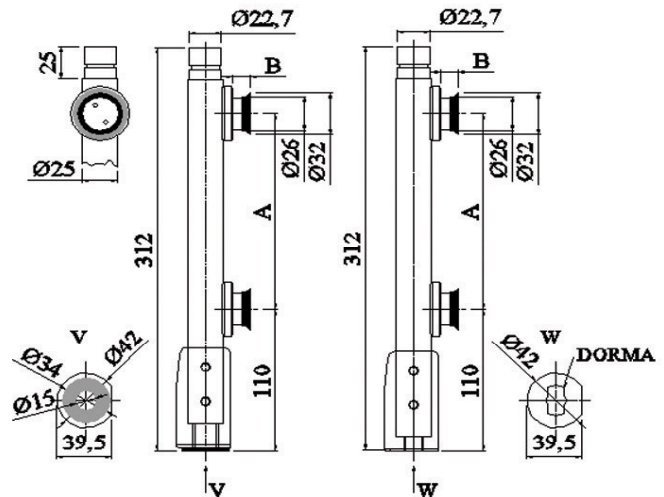

REF. 610

CÓDIGO	A (mm)	B (mm)	MATERIAL
AC-610/SS	150	10	INOX AISI 304 ESCOVADO

REF. 620

CÓDIGO	A (mm)	B (mm)	MATERIAL
AC-620/SS	150	10	INOX AISI 304 ESCOVADO

REF. 630

CÓDIGO	A (mm)	B (mm)	MATERIAL
AC-630/SS	50	10	INOX AISI 304 ESCOVADO

REF. 640

CÓDIGO	A (mm)	B (mm)	MATERIAL
AC-640/SS	120	10	INOX AISI 304 ESCOVADO

REF. 650

CÓDIGO	A (mm)	B (mm)	MATERIAL
AC-650/SS	150	10	INOX AISI 304 ESCOVADO

REF. 660

CÓDIGO	A (mm)	B (mm)	MATERIAL
AC-660/SS	123	10	INOX AISI 304 ESCOVADO

REF.670

CÓDIGO	A (mm)	B (mm)	MATERIAL
AC-670/SS	50	10	INOX AISI 304 ESCOVADO

PIVOT

CÓDIGO	MATERIAL
PIVOT	INOX AISI 304 ESCOVADO