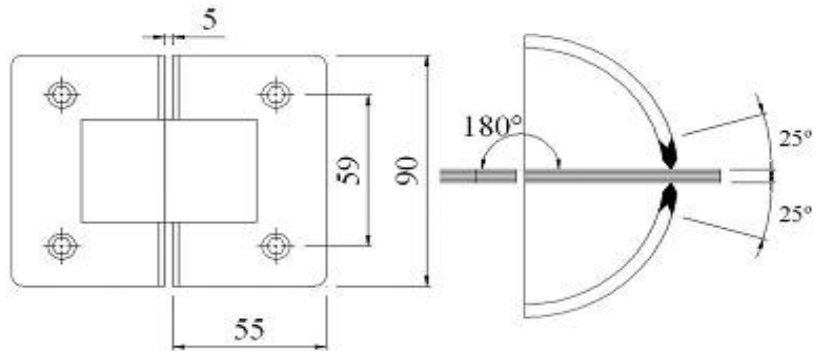

CÓDIGO	VIDRO	MATERIAL
AC-SH01/BB	8-12 mm	LATÃO SATINADO
AC-SH01/BP	8-12 mm	LATÃO CROMADO

SH 02 / SDH 201-90HP

PORTA: Largura: máx. 800 mm

Peso: máx. 50 kgs

CÓDIGO	VIDRO	MATERIAL
AC-SH02/SS	8-12 mm	INOX AISI 304 ESCOVADO
AC-SH02/PSS	8-12 mm	INOX AISI 304 POLIDO

CÓDIGO	VIDRO	MATERIAL
AC-SH02/BB	8-12 mm	LATÃO SATINADO
AC-SH02/BP	8-12 mm	LATÃO CROMADO

SH 03 / SDH 202-180

PORTA: Largura: máx. 800 mm

Peso: máx. 50 kgs

CÓDIGO	VIDRO	MATERIAL
AC-SH03/SS	8-12 mm	INOX AISI 304 ESCOVADO
AC-SH03/PSS	8-12 mm	INOX AISI 304 POLIDO

CÓDIGO	VIDRO	MATERIAL
AC-SH03/BB	8-12 mm	LATÃO SATINADO
AC-SH03/BP	8-12 mm	LATÃO CROMADO

SH 03 / SDH KB180C

PORTA: Largura: máx. 800 mm

Peso: máx. 50 kgs

CÓDIGO	VIDRO	MATERIAL
AC-SH03/SS	8-12 mm	INOX AISI 304 ESCOVADO
AC-SH03/PSS	8-12 mm	INOX AISI 304 POLIDO