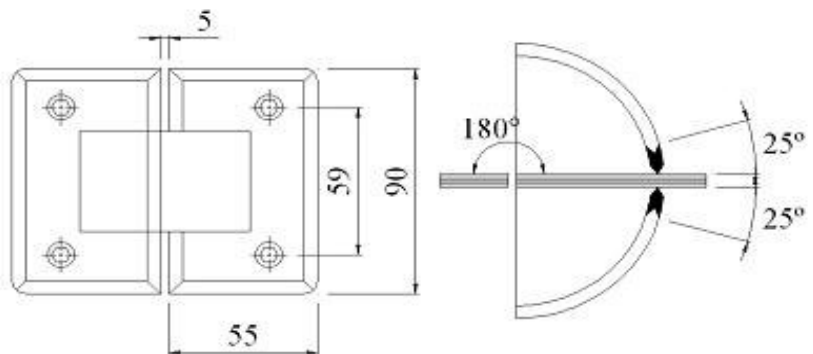

CÓDIGO	VIDRO	MATERIAL
AC-SH19/BB	8-12 mm	LATÃO SATINADO
AC-SH19/BP	8-12 mm	LATÃO CROMADO

SH 20 / SDH 102-180

PORTA: Largura: máx. 800 mm

Peso: máx. 50 kgs

CÓDIGO	VIDRO	MATERIAL
AC-SH20/SS	8-12 mm	INOX AISI 304 ESCOVADO
AC-SH20/PS	8-12 mm	INOX AISI 304 POLIDO