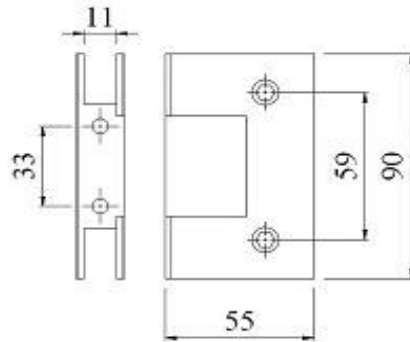

SH 06 / SDH 201 CLAMP

CÓDIGO	VIDRO	MATERIAL
AC-SH06/SS	8-12 mm	INOX AISI 304 ESCOVADO
AC-SH06/PS	8-12 mm	INOX AISI 304 POLIDO

CÓDIGO	VIDRO	MATERIAL
AC-SH06/BB	8-12 mm	LATÃO SATINADO
AC-SH06/BP	8-12 mm	LATÃO CROMADO