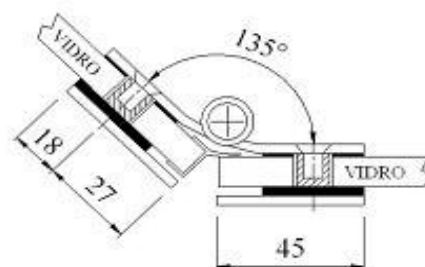

CÓDIGO	VIDRO	MATERIAL
AC-SH47/BB	8-12 mm	LATÃO SATINADO
AC-SH47/BP	8-12 mm	LATÃO CROMADO

SH 48 / SDH 802-135

PORTA: Largura: máx. 800 mm

Peso: máx. 50 kgs

CÓDIGO	VIDRO	MATERIAL
AC-SH48/SS	8-12 mm	INOX AISI 304 ESCOVADO
AC-SH48/PS	8-12 mm	INOX AISI 304 POLIDO

CÓDIGO	VIDRO	MATERIAL
AC-SH48/BB	8-12 mm	LATÃO SATINADO
AC-SH48/BP	8-12 mm	LATÃO CROMADO

0001-NO-GL

PORTA: Largura: máx. 800 mm

Peso: máx. 50 kgs

CÓDIGO	VIDRO	MATERIAL
AC-0001NO/GL/SS	8-12 mm	INOX AISI 304 ESCOVADO
AC-0001NO/GL/PS	8-12 mm	INOX AISI 304 POLIDO

0003-NI

PORTA: Largura: máx. 800 mm

Peso: máx. 50 kgs

CÓDIGO	VIDRO	MATERIAL
AC-0003NI/SS	8-12 mm	INOX AISI 304 ESCOVADO
AC-0003NI/PS	8-12 mm	INOX AISI 304 POLIDO

0004-NI-135

PORTA: Largura: máx. 800 mm

Peso: máx. 50 kgs

CÓDIGO	VIDRO	MATERIAL
AC-0004NI/135SS	8-12 mm	INOX AISI 304 ESCOVADO
AC-0004NI/135PS	8-12 mm	INOX AISI 304 POLIDO

0004-NI-180

PORTA: Largura: máx. 800 mm

Peso: máx. 50 kgs

CÓDIGO	VIDRO	MATERIAL
AC-0004NI/180SS	8-12 mm	INOX AISI 304 ESCOVADO
AC-0004NI/180PS	8-12 mm	INOX AISI 304 POLIDO