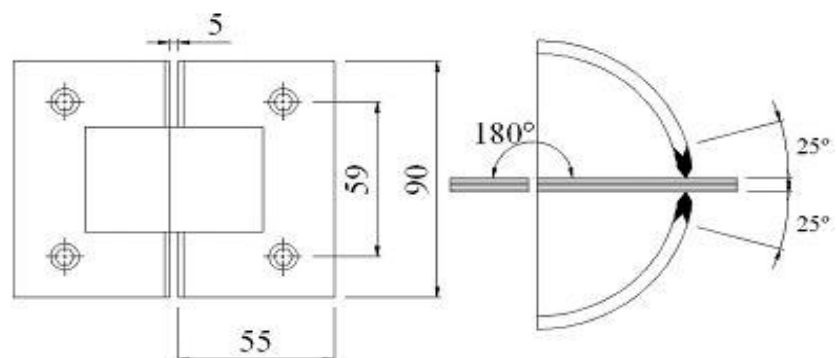

AÇO INOX/LATÃO

Dobradiças para vidro temperado

SH 01 / SDH 201-90

PORTA: Largura: máx. 800 mm

Peso: máx. 50 kgs

CÓDIGO	VIDRO	MATERIAL
AC-SH01/SS	8-12 mm	INOX AISI 304 ESCOVADO
AC-SH01/PSS	8-12 mm	INOX AISI 304 POLIDO

CÓDIGO	VIDRO	MATERIAL
AC-SH01/BB	8-12 mm	LATÃO SATINADO
AC-SH01/BP	8-12 mm	LATÃO CROMADO

SH 02 / SDH 201-90HP

PORTA: Largura: máx. 800 mm

Peso: máx. 50 kgs

CÓDIGO	VIDRO	MATERIAL
AC-SH02/SS	8-12 mm	INOX AISI 304 ESCOVADO
AC-SH02/PSS	8-12 mm	INOX AISI 304 POLIDO

CÓDIGO	VIDRO	MATERIAL
AC-SH02/BB	8-12 mm	LATÃO SATINADO
AC-SH02/BP	8-12 mm	LATÃO CROMADO

SH 03 / SDH 202-180

PORTA: Largura: máx. 800 mm

Peso: máx. 50 kgs

CÓDIGO	VIDRO	MATERIAL
AC-SH03/SS	8-12 mm	INOX AISI 304 ESCOVADO
AC-SH03/PSS	8-12 mm	INOX AISI 304 POLIDO