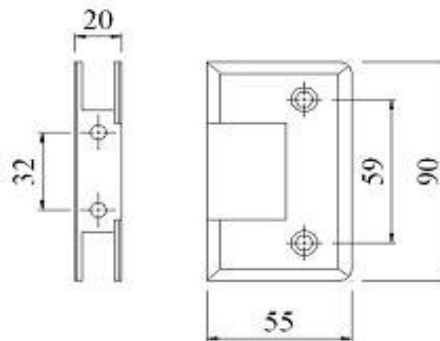

SH 19 / SDH 101 CLAMP

CÓDIGO	VIDRO	MATERIAL
AC-SH19/SS	8-12 mm	INOX AISI 304 ESCOVADO
AC-SH19/PS	8-12 mm	INOX AISI 304 POLIDO

CÓDIGO	VIDRO	MATERIAL
AC-SH19/BB	8-12 mm	LATÃO SATINADO
AC-SH19/BP	8-12 mm	LATÃO CROMADO