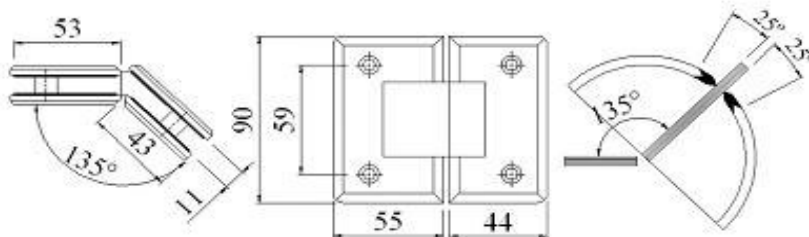

SH 23 / SDH 102-135

PORTA: Largura: máx. 800 mm

Peso: máx. 50 kgs

CÓDIGO	VIDRO	MATERIAL
AC-SH23/SS	8-12 mm	INOX AISI 304 ESCOVADO
AC-SH23/PS	8-12 mm	INOX AISI 304 POLIDO

CÓDIGO	VIDRO	MATERIAL
AC-SH23/BB	8-12 mm	LATÃO SATINADO
AC-SH23/BP	8-12 mm	LATÃO CROMADO

SH 24 / SDH 102-90

PORTA: Largura: máx. 800 mm

Peso: máx. 50 kgs