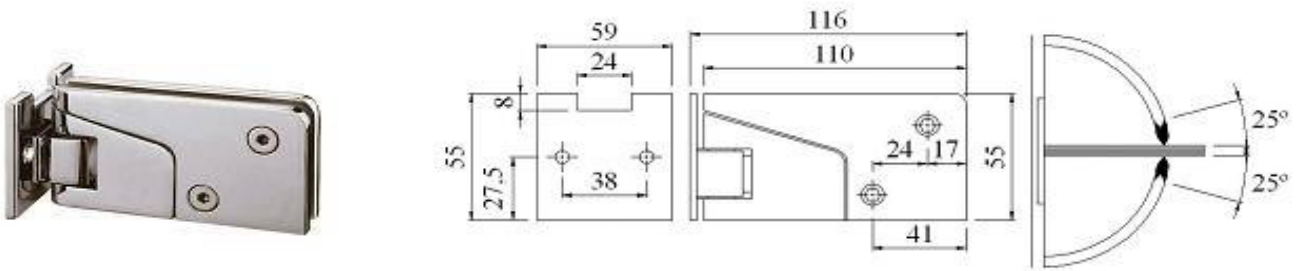

SH 07 / SDH 2001-90

PORTA: Largura: máx. 800 mm

Peso: máx. 50 kgs

CÓDIGO	VIDRO	MATERIAL
AC-SH07/SS	8-12 mm	INOX AISI 304 ESCOVADO
AC-SH07/PSS	8-12 mm	INOX AISI 304 POLIDO

CÓDIGO	VIDRO	MATERIAL
AC-SH07/BB	8-12 mm	LATÃO SATINADO
AC-SH07/BP	8-12 mm	LATÃO CROMADO

SH 08

PORTA: Largura: máx. 800 mm

Peso: máx. 50 kgs