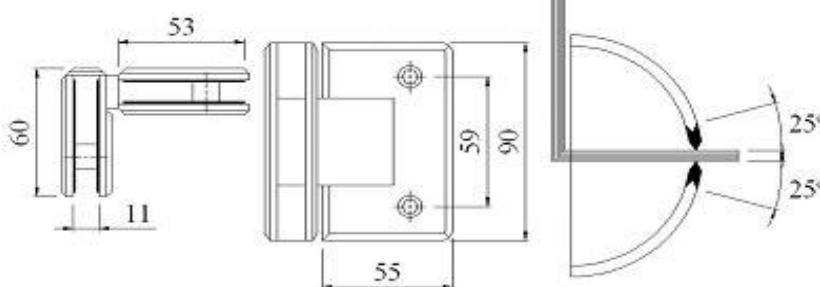

CÓDIGO	VIDRO	MATERIAL
AC-SH19/BB	8-12 mm	LATÃO SATINADO
AC-SH19/BP	8-12 mm	LATÃO CROMADO

SH 20 / SDH 102-180

PORTA: Largura: máx. 800 mm

Peso: máx. 50 kgs

CÓDIGO	VIDRO	MATERIAL
AC-SH20/SS	8-12 mm	INOX AISI 304 ESCOVADO
AC-SH20/PS	8-12 mm	INOX AISI 304 POLIDO

CÓDIGO	VIDRO	MATERIAL
AC-SH20/BB	8-12 mm	LATÃO SATINADO
AC-SH20/BP	8-12 mm	LATÃO CROMADO

SH 23 / SDH 102-135

PORTA: Largura: máx. 800 mm

Peso: máx. 50 kgs

CÓDIGO	VIDRO	MATERIAL
AC-SH23/SS	8-12 mm	INOX AISI 304 ESCOVADO
AC-SH23/PS	8-12 mm	INOX AISI 304 POLIDO

CÓDIGO	VIDRO	MATERIAL
AC-SH23/BB	8-12 mm	LATÃO SATINADO
AC-SH23/BP	8-12 mm	LATÃO CROMADO

SH 24 / SDH 102-90

PORTA: Largura: máx. 800 mm

Peso: máx. 50 kgs

CÓDIGO	VIDRO	MATERIAL
AC-SH24/SS	8-12 mm	INOX AISI 304 ESCOVADO
AC-SH24/PS	8-12 mm	INOX AISI 304 POLIDO