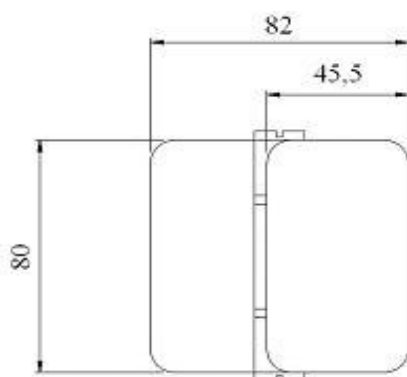

CÓDIGO	VIDRO	MATERIAL
AC-SH47/BB	8-12 mm	LATÃO SATINADO
AC-SH47/BP	8-12 mm	LATÃO CROMADO

SH 48 / SDH 802-135

PORTA: Largura: máx. 800 mm

Peso: máx. 50 kgs

CÓDIGO	VIDRO	MATERIAL
AC-SH48/SS	8-12 mm	INOX AISI 304 ESCOVADO
AC-SH48/PS	8-12 mm	INOX AISI 304 POLIDO

CÓDIGO	VIDRO	MATERIAL
AC-0004NI/135SS	8-12 mm	INOX AISI 304 ESCOVADO
AC-0004NI/135PS	8-12 mm	INOX AISI 304 POLIDO

0004-NI-180

PORTA: Largura: máx. 800 mm

Peso: máx. 50 kgs

CÓDIGO	VIDRO	MATERIAL
AC-0004NI/180SS	8-12 mm	INOX AISI 304 ESCOVADO
AC-0004NI/180PS	8-12 mm	INOX AISI 304 POLIDO

0005-NO

PORTA: Largura: máx. 800 mm

Peso: máx. 50 kgs

CÓDIGO	VIDRO	MATERIAL
AC-0005NO/SS	8-12 mm	INOX AISI 304 ESCOVADO
AC-0005NO/PS	8-12 mm	INOX AISI 304 POLIDO

0006-NO

PORTA: Largura: máx. 800 mm

Peso: máx. 50 kgs

CÓDIGO	VIDRO	MATERIAL
AC-0006NO/SS	8-12 mm	INOX AISI 304 ESCOVADO
AC-0006NO/PS	8-12 mm	INOX AISI 304 POLIDO

SMP 001

PORTA: Largura: máx. 800 mm

Peso: máx. 50 kgs

CÓDIGO	VIDRO	MATERIAL
AC-SMP001	8-12 mm	INOX AISI 304 ESCOVADO
AC-SMP001P	8-12 mm	INOX AISI 304 POLIDO