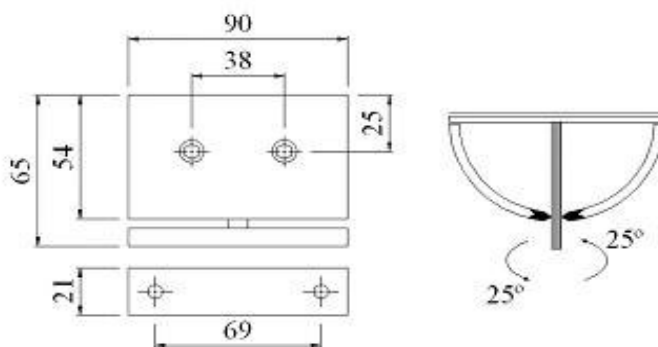

CÓDIGO	VIDRO	MATERIAL
AC-SH31/BB	8-12 mm	LATÃO SATINADO
AC-SH31/BP	8-12 mm	LATÃO CROMADO

SH 33 / SDH 2002-90

PORTA: Largura: máx. 800 mm Peso: máx. 50 kgs

CÓDIGO	VIDRO	MATERIAL
AC-SH33/SS	8-12 mm	INOX AISI 304 ESCOVADO
AC-SH33/PS	8-12 mm	INOX AISI 304 POLIDO

CÓDIGO	VIDRO	MATERIAL
AC-SH33/BB	8-12 mm	LATÃO SATINADO
AC-SH33/BP	8-12 mm	LATÃO CROMADO

SH 35

PORTA: Largura: máx. 800 mm Peso: máx. 50 kgs

CÓDIGO	VIDRO	MATERIAL
AC-SH35/SS	8-12 mm	INOX AISI 304 ESCOVADO
AC-SH35/PS	8-12 mm	INOX AISI 304 POLIDO