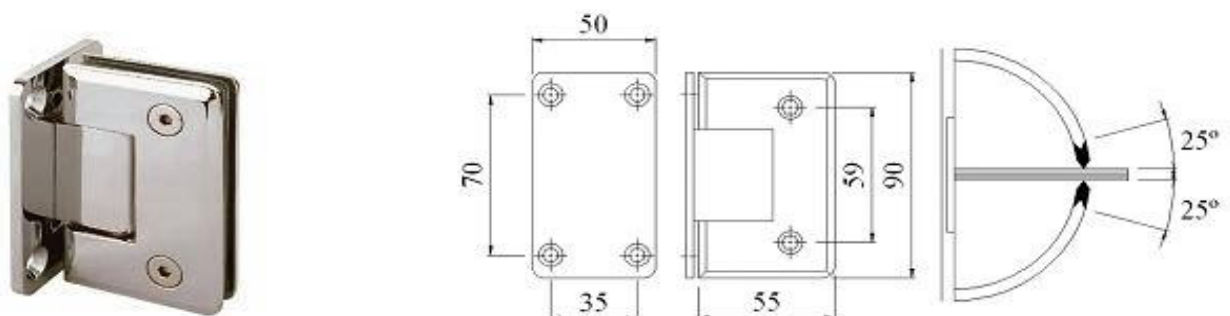

CÓDIGO	VIDRO	MATERIAL
AC-SH17/SS	8-12 mm	INOX AISI 304 ESCOVADO
AC-SH17/PS	8-12 mm	INOX AISI 304 POLIDO

CÓDIGO	VIDRO	MATERIAL
AC-SH17/BB	8-12 mm	LATÃO SATINADO
AC-SH17/BP	8-12 mm	LATÃO CROMADO