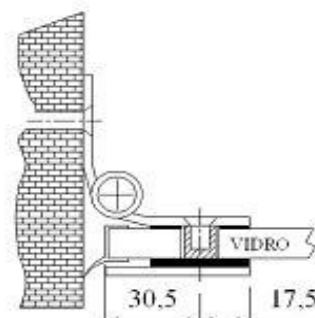

CÓDIGO	VIDRO	MATERIAL
AC-SH46/BB	8-12 mm	LATÃO SATINADO
AC-SH46/BP	8-12 mm	LATÃO CROMADO

SH 47 / SDH 802-90

PORTA: Largura: máx. 800 mm

Peso: máx. 50 kgs

CÓDIGO	VIDRO	MATERIAL
AC-SH47/SS	8-12 mm	INOX AISI 304 ESCOVADO
AC-SH47/PS	8-12 mm	INOX AISI 304 POLIDO

CÓDIGO	VIDRO	MATERIAL
AC-SH47/BB	8-12 mm	LATÃO SATINADO
AC-SH47/BP	8-12 mm	LATÃO CROMADO

SH 48 / SDH 802-135

PORTA: Largura: máx. 800 mm

Peso: máx. 50 kgs

CÓDIGO	VIDRO	MATERIAL
AC-SH48/SS	8-12 mm	INOX AISI 304 ESCOVADO
AC-SH48/PS	8-12 mm	INOX AISI 304 POLIDO

CÓDIGO	VIDRO	MATERIAL
AC-SH48/BB	8-12 mm	LATÃO SATINADO
AC-SH48/BP	8-12 mm	LATÃO CROMADO

0001-NO-GL

PORTA: Largura: máx. 800 mm

Peso: máx. 50 kgs

CÓDIGO	VIDRO	MATERIAL
AC-0001NO/GL/SS	8-12 mm	INOX AISI 304 ESCOVADO
AC-0001NO/GL/PS	8-12 mm	INOX AISI 304 POLIDO

0003-NI

PORTA: Largura: máx. 800 mm

Peso: máx. 50 kgs

CÓDIGO	VIDRO	MATERIAL
AC-0003NI/SS	8-12 mm	INOX AISI 304 ESCOVADO
AC-0003NI/PS	8-12 mm	INOX AISI 304 POLIDO

0004-NI-135

PORTA: Largura: máx. 800 mm

Peso: máx. 50 kgs