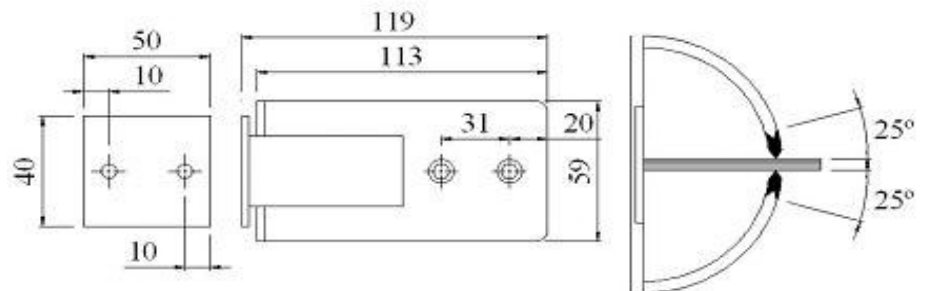

SH 07 / SDH 1001-90

PORTA: Largura: máx. 800 mm

Peso: máx. 50 kgs

CÓDIGO	VIDRO	MATERIAL
AC-SH07/SS	8-12 mm	INOX AISI 304 ESCOVADO
AC-SH07/PSS	8-12 mm	INOX AISI 304 POLIDO

CÓDIGO	VIDRO	MATERIAL
AC-SH07/BB	8-12 mm	LATÃO SATINADO
AC-SH07/BP	8-12 mm	LATÃO CROMADO