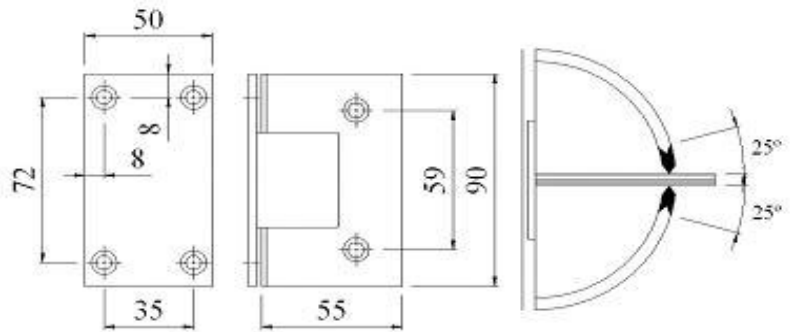

AÇO INOX/LATÃO

Dobradiças para vidro temperado

SH 01 / SDH 201-90

PORTA: Largura: máx. 800 mm

Peso: máx. 50 kgs

CÓDIGO	VIDRO	MATERIAL
AC-SH01/SS	8-12 mm	INOX AISI 304 ESCOVADO
AC-SH01/PSS	8-12 mm	INOX AISI 304 POLIDO

CÓDIGO	VIDRO	MATERIAL
AC-SH01/BB	8-12 mm	LATÃO SATINADO
AC-SH01/BP	8-12 mm	LATÃO CROMADO

SH 02 / SDH 201-90HP

PORTA: Largura: máx. 800 mm

Peso: máx. 50 kgs

CÓDIGO	VIDRO	MATERIAL
AC-SH02/SS	8-12 mm	INOX AISI 304 ESCOVADO
AC-SH02/PSS	8-12 mm	INOX AISI 304 POLIDO

CÓDIGO	VIDRO	MATERIAL
AC-SH02/BB	8-12 mm	LATÃO SATINADO
AC-SH02/BP	8-12 mm	LATÃO CROMADO

SH 03 / SDH 202-180

PORTA: Largura: máx. 800 mm

Peso: máx. 50 kgs

CÓDIGO	VIDRO	MATERIAL
AC-SH03/SS	8-12 mm	INOX AISI 304 ESCOVADO
AC-SH03/PSS	8-12 mm	INOX AISI 304 POLIDO