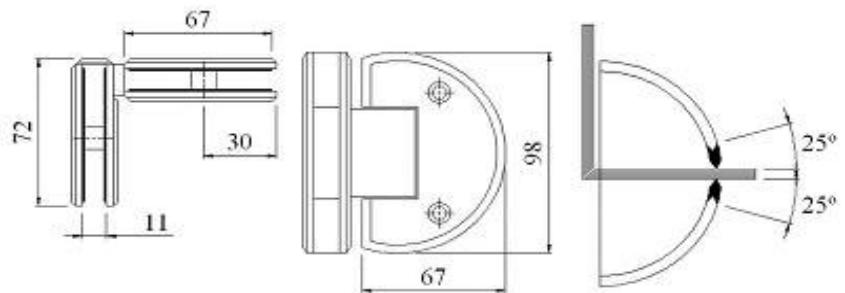

CÓDIGO	VIDRO	MATERIAL
AC-SH38/90/SS	8-12 mm	INOX AISI 304 ESCOVADO
AC-SH38/90/PS	8-12 mm	INOX AISI 304 POLIDO

CÓDIGO	VIDRO	MATERIAL
AC-SH38/90/BB	8-12 mm	LATÃO SATINADO
AC-SH38/90/BP	8-12 mm	LATÃO CROMADO

SH 39

PORTA: Largura: máx. 800 mm

Peso: máx. 50 kgs