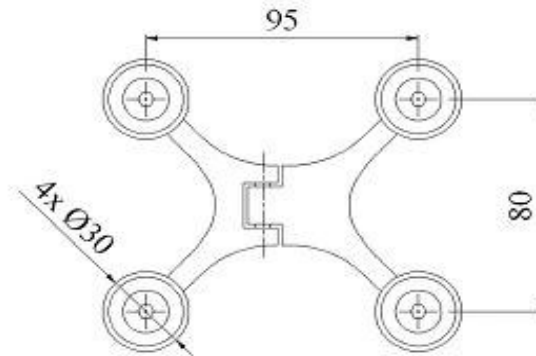

SMP 001

PORTA: Largura: máx. 800 mm

Peso: máx. 50 kgs

CÓDIGO	VIDRO	MATERIAL
AC-SMP001	8-12 mm	INOX AISI 304 ESCOVADO
AC-SMP001P	8-12 mm	INOX AISI 304 POLIDO

SMP 002

PORTA: Largura: máx. 800 mm

Peso: máx. 50 kgs