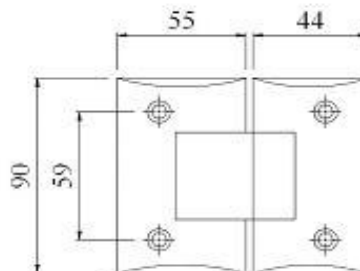

CÓDIGO	VIDRO	MATERIAL
AC-SH45/BB	8-12 mm	LATÃO SATINADO
AC-SH45/BP	8-12 mm	LATÃO CROMADO

SH 46 / SDH 802-180

PORTA: Largura: máx. 800 mm

Peso: máx. 50 kgs

CÓDIGO	VIDRO	MATERIAL
AC-SH46/SS	8-12 mm	INOX AISI 304 ESCOVADO
AC-SH46/PS	8-12 mm	INOX AISI 304 POLIDO

CÓDIGO	VIDRO	MATERIAL
AC-SH46/BB	8-12 mm	LATÃO SATINADO
AC-SH46/BP	8-12 mm	LATÃO CROMADO

SH 47 / SDH 802-90

PORTA: Largura: máx. 800 mm

Peso: máx. 50 kgs

CÓDIGO	VIDRO	MATERIAL
AC-SH47/SS	8-12 mm	INOX AISI 304 ESCOVADO
AC-SH47/PS	8-12 mm	INOX AISI 304 POLIDO

CÓDIGO	VIDRO	MATERIAL
AC-SH47/BB	8-12 mm	LATÃO SATINADO
AC-SH47/BP	8-12 mm	LATÃO CROMADO

SH 48 / SDH 802-135

PORTA: Largura: máx. 800 mm

Peso: máx. 50 kgs

CÓDIGO	VIDRO	MATERIAL
AC-SH48/SS	8-12 mm	INOX AISI 304 ESCOVADO
AC-SH48/PS	8-12 mm	INOX AISI 304 POLIDO