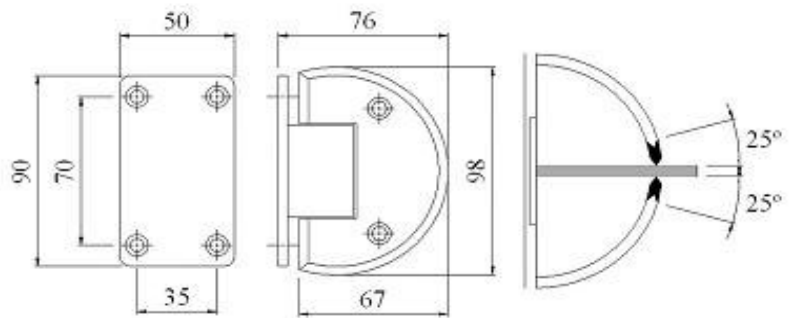

SH 37 / SDH 501-90

PORTA: Largura: máx. 800 mm

Peso: máx. 50 kgs

CÓDIGO	VIDRO	MATERIAL
AC-SH37/SS	8-12 mm	INOX AISI 304 ESCOVADO
AC-SH37/PS	8-12 mm	INOX AISI 304 POLIDO

CÓDIGO	VIDRO	MATERIAL
AC-SH37/BB	8-12 mm	LATÃO SATINADO
AC-SH37/BP	8-12 mm	LATÃO CROMADO

SH 38 / SDH 502-90

PORTA: Largura: máx. 800 mm

Peso: máx. 50 kgs