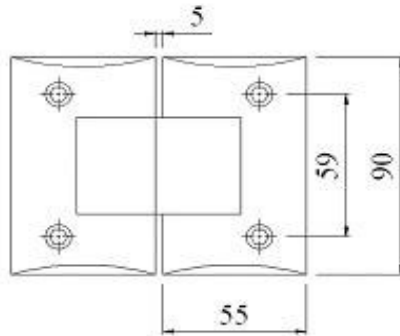

CÓDIGO	VIDRO	MATERIAL
AC-SH40/BB	8-12 mm	LATÃO SATINADO
AC-SH40/BP	8-12 mm	LATÃO CROMADO

SH 43 / SDH 3001-90

PORTA: Largura: máx. 800 mm

Peso: máx. 50 kgs

CÓDIGO	VIDRO	MATERIAL
AC-SH43/SS	8-12 mm	INOX AISI 304 ESCOVADO
AC-SH43/PS	8-12 mm	INOX AISI 304 POLIDO

CÓDIGO	VIDRO	MATERIAL
AC-SH43/BB	8-12 mm	LATÃO SATINADO
AC-SH43/BP	8-12 mm	LATÃO CROMADO

SH 45 / SDH 801-90

PORTA: Largura: máx. 800 mm

Peso: máx. 50 kgs

CÓDIGO	VIDRO	MATERIAL
AC-SH45/SS	8-12 mm	INOX AISI 304 ESCOVADO
AC-SH45/PS	8-12 mm	INOX AISI 304 POLIDO

CÓDIGO	VIDRO	MATERIAL
AC-SH45/BB	8-12 mm	LATÃO SATINADO
AC-SH45/BP	8-12 mm	LATÃO CROMADO

SH 46 / SDH 802-180

PORTA: Largura: máx. 800 mm

Peso: máx. 50 kgs

CÓDIGO	VIDRO	MATERIAL
AC-SH46/SS	8-12 mm	INOX AISI 304 ESCOVADO
AC-SH46/PS	8-12 mm	INOX AISI 304 POLIDO

CÓDIGO	VIDRO	MATERIAL
AC-SH46/BB	8-12 mm	LATÃO SATINADO
AC-SH46/BP	8-12 mm	LATÃO CROMADO

SH 47 / SDH 802-90

PORTA: Largura: máx. 800 mm

Peso: máx. 50 kgs

CÓDIGO	VIDRO	MATERIAL
AC-SH47/SS	8-12 mm	INOX AISI 304 ESCOVADO
AC-SH47/PS	8-12 mm	INOX AISI 304 POLIDO