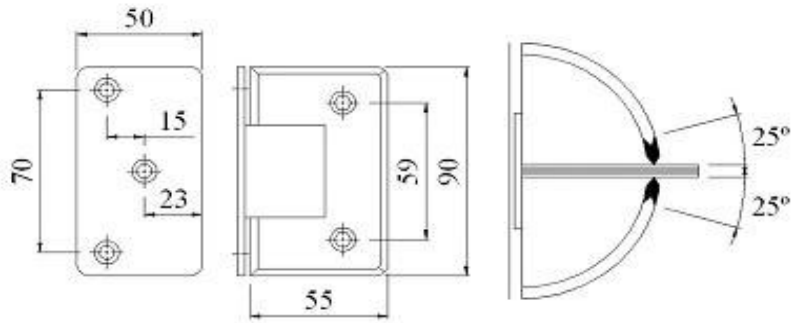

CÓDIGO	VIDRO	MATERIAL
AC-SH08/BB	8-12 mm	LATÃO SATINADO
AC-SH08/BP	8-12 mm	LATÃO CROMADO

SH 17 / SDH 101-90

PORTA: Largura: máx. 800 mm

Peso: máx. 50 kgs

CÓDIGO	VIDRO	MATERIAL
AC-SH17/SS	8-12 mm	INOX AISI 304 ESCOVADO
AC-SH17/PS	8-12 mm	INOX AISI 304 POLIDO

CÓDIGO	VIDRO	MATERIAL
AC-SH17/BB	8-12 mm	LATÃO SATINADO
AC-SH17/BP	8-12 mm	LATÃO CROMADO

SH 18 / SDH 101-90HP

PORTA: Largura: máx. 800 mm

Peso: máx. 50 kgs

CÓDIGO	VIDRO	MATERIAL
AC-SH18/SS	8-12 mm	INOX AISI 304 ESCOVADO
AC-SH18/PS	8-12 mm	INOX AISI 304 POLIDO