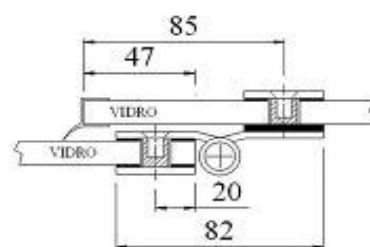

CÓDIGO	VIDRO	MATERIAL
AC-SH45/BB	8-12 mm	LATÃO SATINADO
AC-SH45/BP	8-12 mm	LATÃO CROMADO

SH 46 / SDH 802-180

PORTA: Largura: máx. 800 mm

Peso: máx. 50 kgs

CÓDIGO	VIDRO	MATERIAL
AC-SH46/SS	8-12 mm	INOX AISI 304 ESCOVADO
AC-SH46/PS	8-12 mm	INOX AISI 304 POLIDO

CÓDIGO	VIDRO	MATERIAL
AC-SH46/BB	8-12 mm	LATÃO SATINADO
AC-SH46/BP	8-12 mm	LATÃO CROMADO

SH 47 / SDH 802-90

PORTA: Largura: máx. 800 mm

Peso: máx. 50 kgs

CÓDIGO	VIDRO	MATERIAL
AC-SH47/SS	8-12 mm	INOX AISI 304 ESCOVADO
AC-SH47/PS	8-12 mm	INOX AISI 304 POLIDO

CÓDIGO	VIDRO	MATERIAL
AC-SH47/BB	8-12 mm	LATÃO SATINADO
AC-SH47/BP	8-12 mm	LATÃO CROMADO

SH 48 / SDH 802-135

PORTA: Largura: máx. 800 mm

Peso: máx. 50 kgs

CÓDIGO	VIDRO	MATERIAL
AC-SH48/SS	8-12 mm	INOX AISI 304 ESCOVADO
AC-SH48/PS	8-12 mm	INOX AISI 304 POLIDO

CÓDIGO	VIDRO	MATERIAL
AC-SH48/BB	8-12 mm	LATÃO SATINADO
AC-SH48/BP	8-12 mm	LATÃO CROMADO

0001-NO-GL

PORTA: Largura: máx. 800 mm

Peso: máx. 50 kgs

CÓDIGO	VIDRO	MATERIAL
AC-0001NO/GL/SS	8-12 mm	INOX AISI 304 ESCOVADO
AC-0001NO/GL/PS	8-12 mm	INOX AISI 304 POLIDO