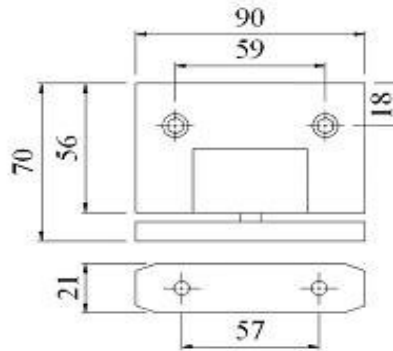

CÓDIGO	VIDRO	MATERIAL
AC-SH24/BB	8-12 mm	LATÃO SATINADO
AC-SH24/BP	8-12 mm	LATÃO CROMADO

SH 29 / SDH 2001-90

PORTA: Largura: máx. 800 mm

Peso: máx. 50 kgs

CÓDIGO	VIDRO	MATERIAL
AC-SH29/SS	8-12 mm	INOX AISI 304 ESCOVADO
AC-SH29/PS	8-12 mm	INOX AISI 304 POLIDO

CÓDIGO	VIDRO	MATERIAL
AC-SH31/BB	8-12 mm	LATÃO SATINADO
AC-SH31/BP	8-12 mm	LATÃO CROMADO

SH 33 / SDH 2002-90

PORTA: Largura: máx. 800 mm Peso: máx. 50 kgs

CÓDIGO	VIDRO	MATERIAL
AC-SH33/SS	8-12 mm	INOX AISI 304 ESCOVADO
AC-SH33/PS	8-12 mm	INOX AISI 304 POLIDO

CÓDIGO	VIDRO	MATERIAL
AC-SH33/BB	8-12 mm	LATÃO SATINADO
AC-SH33/BP	8-12 mm	LATÃO CROMADO

SH 35

PORTA: Largura: máx. 800 mm Peso: máx. 50 kgs

CÓDIGO	VIDRO	MATERIAL
AC-SH35/SS	8-12 mm	INOX AISI 304 ESCOVADO
AC-SH35/PS	8-12 mm	INOX AISI 304 POLIDO

CÓDIGO	VIDRO	MATERIAL
AC-SH35/BB	8-12 mm	LATÃO SATINADO
AC-SH35/BP	8-12 mm	LATÃO CROMADO

SH 35 / SDH 202-360

PORTA: Largura: máx. 800 mm

Peso: máx. 50 kgs

CÓDIGO	VIDRO	MATERIAL
AC-SH35/SS	8-12 mm	INOX AISI 304 ESCOVADO
AC-SH35/PS	8-12 mm	INOX AISI 304 POLIDO