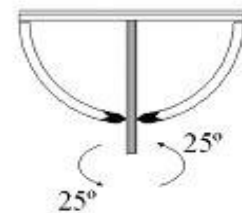

CÓDIGO	VIDRO	MATERIAL
AC-SH36/SS	8-12 mm	INOX AISI 304 ESCOVADO
AC-SH36/PS	8-12 mm	INOX AISI 304 POLIDO

CÓDIGO	VIDRO	MATERIAL
AC-SH36/BB	8-12 mm	LATÃO SATINADO
AC-SH36/BP	8-12 mm	LATÃO CROMADO