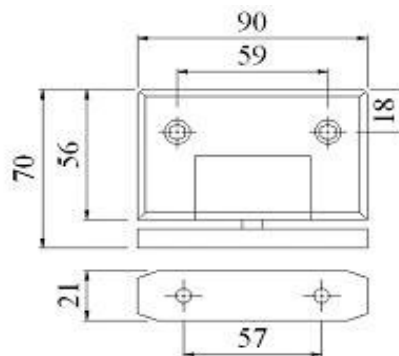

CÓDIGO	VIDRO	MATERIAL
AC-SH33/BB	8-12 mm	LATÃO SATINADO
AC-SH33/BP	8-12 mm	LATÃO CROMADO

SH 35

PORTA: Largura: máx. 800 mm Peso: máx. 50 kgs

CÓDIGO	VIDRO	MATERIAL
AC-SH35/SS	8-12 mm	INOX AISI 304 ESCOVADO
AC-SH35/PS	8-12 mm	INOX AISI 304 POLIDO

CÓDIGO	VIDRO	MATERIAL
AC-SH35/BB	8-12 mm	LATÃO SATINADO
AC-SH35/BP	8-12 mm	LATÃO CROMADO

SH 35 / SDH 202-360

PORTA: Largura: máx. 800 mm

Peso: máx. 50 kgs

CÓDIGO	VIDRO	MATERIAL
AC-SH35/SS	8-12 mm	INOX AISI 304 ESCOVADO
AC-SH35/PS	8-12 mm	INOX AISI 304 POLIDO

CÓDIGO	VIDRO	MATERIAL
AC-SH35/BB	8-12 mm	LATÃO SATINADO
AC-SH35/BP	8-12 mm	LATÃO CROMADO

SH 36

PORTA: Largura: máx. 800 mm

Peso: máx. 50 kgs

CÓDIGO	VIDRO	MATERIAL
AC-SH36/SS	8-12 mm	INOX AISI 304 ESCOVADO
AC-SH36/PS	8-12 mm	INOX AISI 304 POLIDO

CÓDIGO	VIDRO	MATERIAL
AC-SH36/BB	8-12 mm	LATÃO SATINADO
AC-SH36/BP	8-12 mm	LATÃO CROMADO

SH 36 / SDH 104-360

PORTA: Largura: máx. 800 mm

Peso: máx. 50 kgs

CÓDIGO	VIDRO	MATERIAL
AC-SH36/SS	8-12 mm	INOX AISI 304 ESCOVADO
AC-SH36/PS	8-12 mm	INOX AISI 304 POLIDO