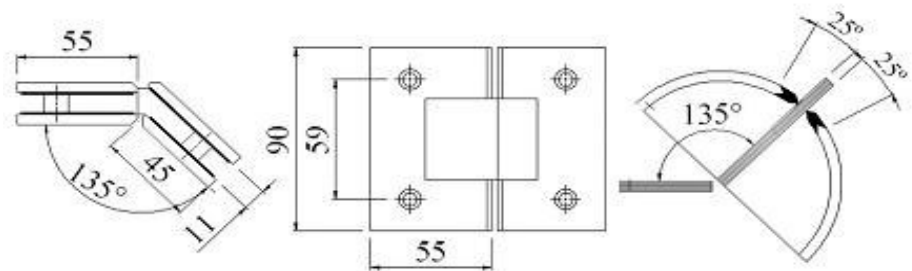

CÓDIGO	VIDRO	MATERIAL
AC-SH02/BB	8-12 mm	LATÃO SATINADO
AC-SH02/BP	8-12 mm	LATÃO CROMADO

SH 03 / SDH 202-180

PORTA: Largura: máx. 800 mm

Peso: máx. 50 kgs

CÓDIGO	VIDRO	MATERIAL
AC-SH03/SS	8-12 mm	INOX AISI 304 ESCOVADO
AC-SH03/PSS	8-12 mm	INOX AISI 304 POLIDO

CÓDIGO	VIDRO	MATERIAL
AC-SH03/BB	8-12 mm	LATÃO SATINADO
AC-SH03/BP	8-12 mm	LATÃO CROMADO

SH 03 / SDH KB180C

PORTA: Largura: máx. 800 mm

Peso: máx. 50 kgs

CÓDIGO	VIDRO	MATERIAL
AC-SH03/SS	8-12 mm	INOX AISI 304 ESCOVADO
AC-SH03/PSS	8-12 mm	INOX AISI 304 POLIDO

CÓDIGO	VIDRO	MATERIAL
AC-SH03/BB	8-12 mm	LATÃO SATINADO
AC-SH03/BP	8-12 mm	LATÃO CROMADO

SH 04 / SDH 202-135

PORTA: Largura: máx. 800 mm

Peso: máx. 50 kgs

CÓDIGO	VIDRO	MATERIAL
AC-SH04/SS	8-12 mm	INOX AISI 304 ESCOVADO
AC-SH04/PSS	8-12 mm	INOX AISI 304 POLIDO