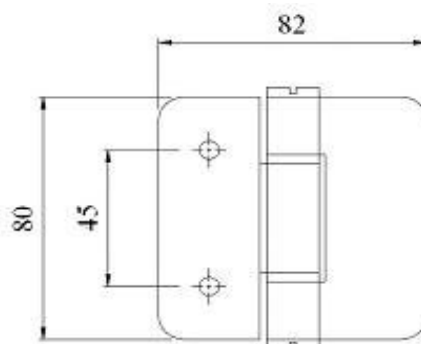

CÓDIGO	VIDRO	MATERIAL
AC-SH47/BB	8-12 mm	LATÃO SATINADO
AC-SH47/BP	8-12 mm	LATÃO CROMADO

SH 48 / SDH 802-135

PORTA: Largura: máx. 800 mm

Peso: máx. 50 kgs

CÓDIGO	VIDRO	MATERIAL
AC-SH48/SS	8-12 mm	INOX AISI 304 ESCOVADO
AC-SH48/PS	8-12 mm	INOX AISI 304 POLIDO

0003-NI

PORTA: Largura: máx. 800 mm

Peso: máx. 50 kgs

CÓDIGO	VIDRO	MATERIAL
AC-0003NI/SS	8-12 mm	INOX AISI 304 ESCOVADO
AC-0003NI/PS	8-12 mm	INOX AISI 304 POLIDO

0004-NI-135

PORTA: Largura: máx. 800 mm

Peso: máx. 50 kgs

CÓDIGO	VIDRO	MATERIAL
AC-0004NI/135SS	8-12 mm	INOX AISI 304 ESCOVADO
AC-0004NI/135PS	8-12 mm	INOX AISI 304 POLIDO

0004-NI-180

PORTA: Largura: máx. 800 mm

Peso: máx. 50 kgs

CÓDIGO	VIDRO	MATERIAL
AC-0004NI/180SS	8-12 mm	INOX AISI 304 ESCOVADO
AC-0004NI/180PS	8-12 mm	INOX AISI 304 POLIDO

0005-NO

PORTA: Largura: máx. 800 mm

Peso: máx. 50 kgs

CÓDIGO	VIDRO	MATERIAL
AC-0005NO/SS	8-12 mm	INOX AISI 304 ESCOVADO
AC-0005NO/PS	8-12 mm	INOX AISI 304 POLIDO

0006-NO

PORTA: Largura: máx. 800 mm

Peso: máx. 50 kgs