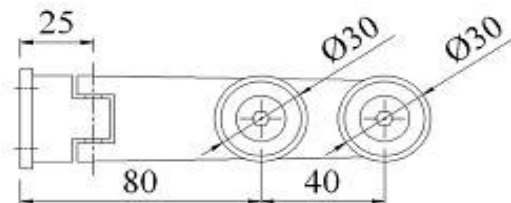

SMP 002

PORTA: Largura: máx. 800 mm

Peso: máx. 50 kgs

CÓDIGO	VIDRO	MATERIAL
AC-SMP002	8-12 mm	INOX AISI 304 ESCOVADO
AC-SMP002P	8-12 mm	INOX AISI 304 POLIDO

SMP 003

PORTA: Largura: máx. 800 mm

Peso: máx. 50 kgs