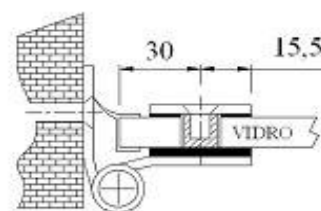

CÓDIGO	VIDRO	MATERIAL
AC-0005NO/SS	8-12 mm	INOX AISI 304 ESCOVADO
AC-0005NO/PS	8-12 mm	INOX AISI 304 POLIDO

0006-NO

PORTA: Largura: máx. 800 mm

Peso: máx. 50 kgs