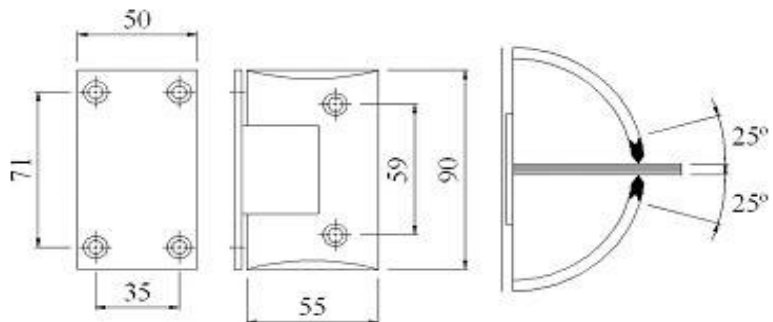

CÓDIGO	VIDRO	MATERIAL
AC-SH40/BB	8-12 mm	LATÃO SATINADO
AC-SH40/BP	8-12 mm	LATÃO CROMADO

SH 43 / SDH 3001-90

PORTA: Largura: máx. 800 mm

Peso: máx. 50 kgs

CÓDIGO	VIDRO	MATERIAL
AC-SH43/SS	8-12 mm	INOX AISI 304 ESCOVADO
AC-SH43/PS	8-12 mm	INOX AISI 304 POLIDO

CÓDIGO	VIDRO	MATERIAL
AC-SH43/BB	8-12 mm	LATÃO SATINADO
AC-SH43/BP	8-12 mm	LATÃO CROMADO

SH 45 / SDH 801-90

PORTA: Largura: máx. 800 mm

Peso: máx. 50 kgs

CÓDIGO	VIDRO	MATERIAL
AC-SH45/SS	8-12 mm	INOX AISI 304 ESCOVADO
AC-SH45/PS	8-12 mm	INOX AISI 304 POLIDO