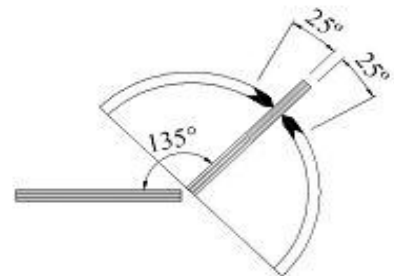

CÓDIGO	VIDRO	MATERIAL
AC-SH45/BB	8-12 mm	LATÃO SATINADO
AC-SH45/BP	8-12 mm	LATÃO CROMADO

SH 46 / SDH 802-180

PORTA: Largura: máx. 800 mm

Peso: máx. 50 kgs

CÓDIGO	VIDRO	MATERIAL
AC-SH46/SS	8-12 mm	INOX AISI 304 ESCOVADO
AC-SH46/PS	8-12 mm	INOX AISI 304 POLIDO

CÓDIGO	VIDRO	MATERIAL
AC-SH46/BB	8-12 mm	LATÃO SATINADO
AC-SH46/BP	8-12 mm	LATÃO CROMADO

SH 47 / SDH 802-90

PORTA: Largura: máx. 800 mm

Peso: máx. 50 kgs

CÓDIGO	VIDRO	MATERIAL
AC-SH47/SS	8-12 mm	INOX AISI 304 ESCOVADO
AC-SH47/PS	8-12 mm	INOX AISI 304 POLIDO

CÓDIGO	VIDRO	MATERIAL
AC-SH47/BB	8-12 mm	LATÃO SATINADO
AC-SH47/BP	8-12 mm	LATÃO CROMADO

SH 48 / SDH 802-135

PORTA: Largura: máx. 800 mm

Peso: máx. 50 kgs

CÓDIGO	VIDRO	MATERIAL
AC-SH48/SS	8-12 mm	INOX AISI 304 ESCOVADO
AC-SH48/PS	8-12 mm	INOX AISI 304 POLIDO