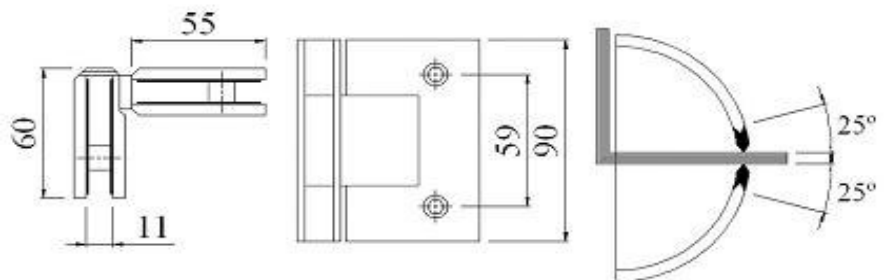

CÓDIGO	VIDRO	MATERIAL
AC-SH03/BB	8-12 mm	LATÃO SATINADO
AC-SH03/BP	8-12 mm	LATÃO CROMADO

SH 04 / SDH 202-135

PORTA: Largura: máx. 800 mm

Peso: máx. 50 kgs

CÓDIGO	VIDRO	MATERIAL
AC-SH04/SS	8-12 mm	INOX AISI 304 ESCOVADO
AC-SH04/PSS	8-12 mm	INOX AISI 304 POLIDO

CÓDIGO	VIDRO	MATERIAL
AC-SH04/BB	8-12 mm	LATÃO SATINADO
AC-SH04/BP	8-12 mm	LATÃO CROMADO

SH 05 / SDH 202-90

PORTA: Largura: máx. 800 mm

Peso: máx. 50 kgs

CÓDIGO	VIDRO	MATERIAL
AC-SH05/SS	8-12 mm	INOX AISI 304 ESCOVADO
AC-SH05/PSS	8-12 mm	INOX AISI 304 POLIDO