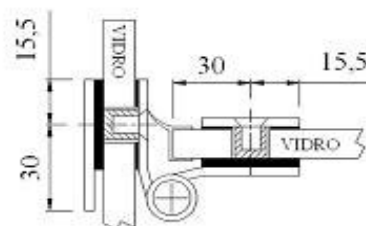

0005-NO

PORTA: Largura: máx. 800 mm

Peso: máx. 50 kgs

CÓDIGO	VIDRO	MATERIAL
AC-0005NO/SS	8-12 mm	INOX AISI 304 ESCOVADO
AC-0005NO/PS	8-12 mm	INOX AISI 304 POLIDO

0006-NO

PORTA: Largura: máx. 800 mm

Peso: máx. 50 kgs