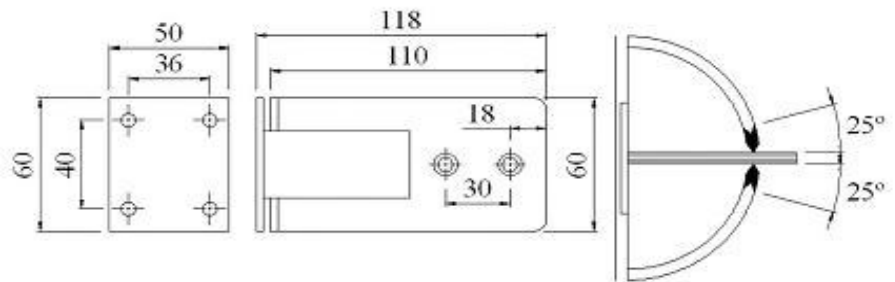

CÓDIGO	VIDRO	MATERIAL
AC-SH06/BB	8-12 mm	LATÃO SATINADO
AC-SH06/BP	8-12 mm	LATÃO CROMADO

SH 07

PORTA: Largura: máx. 800 mm

Peso: máx. 50 kgs

CÓDIGO	VIDRO	MATERIAL
AC-SH07/SS	8-12 mm	INOX AISI 304 ESCOVADO
AC-SH07/PSS	8-12 mm	INOX AISI 304 POLIDO