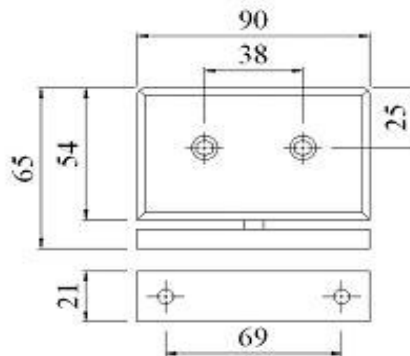

CÓDIGO	VIDRO	MATERIAL
AC-SH33/BB	8-12 mm	LATÃO SATINADO
AC-SH33/BP	8-12 mm	LATÃO CROMADO

SH 35

PORTA: Largura: máx. 800 mm Peso: máx. 50 kgs

CÓDIGO	VIDRO	MATERIAL
AC-SH35/SS	8-12 mm	INOX AISI 304 ESCOVADO
AC-SH35/PS	8-12 mm	INOX AISI 304 POLIDO

CÓDIGO	VIDRO	MATERIAL
AC-SH35/BB	8-12 mm	LATÃO SATINADO
AC-SH35/BP	8-12 mm	LATÃO CROMADO

SH 35 / SDH 202-360

PORTA: Largura: máx. 800 mm

Peso: máx. 50 kgs

CÓDIGO	VIDRO	MATERIAL
AC-SH35/SS	8-12 mm	INOX AISI 304 ESCOVADO
AC-SH35/PS	8-12 mm	INOX AISI 304 POLIDO

CÓDIGO	VIDRO	MATERIAL
AC-SH35/BB	8-12 mm	LATÃO SATINADO
AC-SH35/BP	8-12 mm	LATÃO CROMADO

SH 36

PORTA: Largura: máx. 800 mm

Peso: máx. 50 kgs

CÓDIGO	VIDRO	MATERIAL
AC-SH36/SS	8-12 mm	INOX AISI 304 ESCOVADO
AC-SH36/PS	8-12 mm	INOX AISI 304 POLIDO

CÓDIGO	VIDRO	MATERIAL
AC-SH36/BB	8-12 mm	LATÃO SATINADO
AC-SH36/BP	8-12 mm	LATÃO CROMADO

SH 36 / SDH 104-360

PORTA: Largura: máx. 800 mm

Peso: máx. 50 kgs

CÓDIGO	VIDRO	MATERIAL
AC-SH36/SS	8-12 mm	INOX AISI 304 ESCOVADO
AC-SH36/PS	8-12 mm	INOX AISI 304 POLIDO