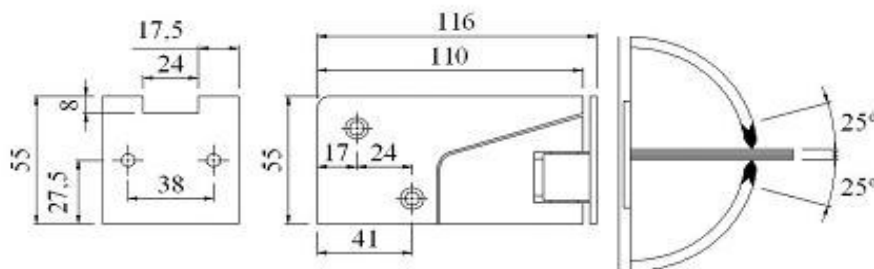

CÓDIGO	VIDRO	MATERIAL
AC-SH29/SS	8-12 mm	INOX AISI 304 ESCOVADO
AC-SH29/PS	8-12 mm	INOX AISI 304 POLIDO

CÓDIGO	VIDRO	MATERIAL
AC-SH29/BB	8-12 mm	LATÃO SATINADO
AC-SH29/BP	8-12 mm	LATÃO CROMADO