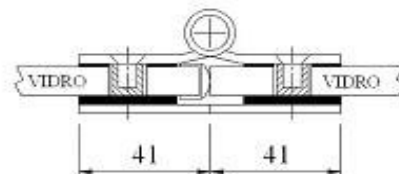

0003-NI

PORTA: Largura: máx. 800 mm

Peso: máx. 50 kgs

CÓDIGO	VIDRO	MATERIAL
AC-0003NI/SS	8-12 mm	INOX AISI 304 ESCOVADO
AC-0003NI/PS	8-12 mm	INOX AISI 304 POLIDO

0004-NI-135

PORTA: Largura: máx. 800 mm

Peso: máx. 50 kgs

CÓDIGO	VIDRO	MATERIAL
AC-0004NI/135SS	8-12 mm	INOX AISI 304 ESCOVADO
AC-0004NI/135PS	8-12 mm	INOX AISI 304 POLIDO

0004-NI-180

PORTA: Largura: máx. 800 mm

Peso: máx. 50 kgs

CÓDIGO	VIDRO	MATERIAL
AC-0004NI/180SS	8-12 mm	INOX AISI 304 ESCOVADO
AC-0004NI/180PS	8-12 mm	INOX AISI 304 POLIDO