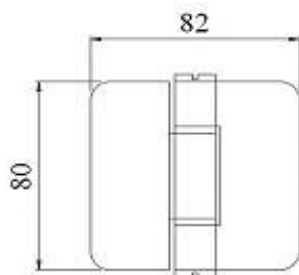

CÓDIGO	VIDRO	MATERIAL
AC-SH45/BB	8-12 mm	LATÃO SATINADO
AC-SH45/BP	8-12 mm	LATÃO CROMADO

SH 46 / SDH 802-180

PORTA: Largura: máx. 800 mm

Peso: máx. 50 kgs

CÓDIGO	VIDRO	MATERIAL
AC-SH46/SS	8-12 mm	INOX AISI 304 ESCOVADO
AC-SH46/PS	8-12 mm	INOX AISI 304 POLIDO

CÓDIGO	VIDRO	MATERIAL
AC-SH46/BB	8-12 mm	LATÃO SATINADO
AC-SH46/BP	8-12 mm	LATÃO CROMADO

SH 47 / SDH 802-90

PORTA: Largura: máx. 800 mm

Peso: máx. 50 kgs

CÓDIGO	VIDRO	MATERIAL
AC-SH47/SS	8-12 mm	INOX AISI 304 ESCOVADO
AC-SH47/PS	8-12 mm	INOX AISI 304 POLIDO

CÓDIGO	VIDRO	MATERIAL
AC-SH47/BB	8-12 mm	LATÃO SATINADO
AC-SH47/BP	8-12 mm	LATÃO CROMADO

SH 48 / SDH 802-135

PORTA: Largura: máx. 800 mm

Peso: máx. 50 kgs

CÓDIGO	VIDRO	MATERIAL
AC-SH48/SS	8-12 mm	INOX AISI 304 ESCOVADO
AC-SH48/PS	8-12 mm	INOX AISI 304 POLIDO

CÓDIGO	VIDRO	MATERIAL
AC-SH48/BB	8-12 mm	LATÃO SATINADO
AC-SH48/BP	8-12 mm	LATÃO CROMADO

0001-NO-GL

PORTA: Largura: máx. 800 mm

Peso: máx. 50 kgs

CÓDIGO	VIDRO	MATERIAL
AC-0001NO/GL/SS	8-12 mm	INOX AISI 304 ESCOVADO
AC-0001NO/GL/PS	8-12 mm	INOX AISI 304 POLIDO