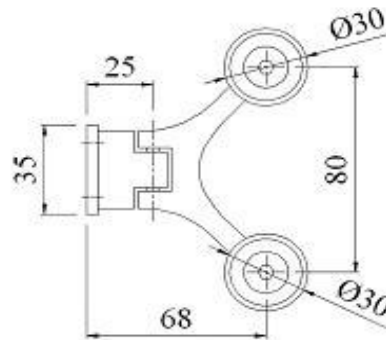

CÓDIGO	VIDRO	MATERIAL
AC-SMP002	8-12 mm	INOX AISI 304 ESCOVADO
AC-SMP002P	8-12 mm	INOX AISI 304 POLIDO

SMP 003

PORTA: Largura: máx. 800 mm

Peso: máx. 50 kgs