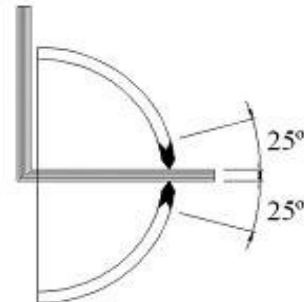

CÓDIGO	VIDRO	MATERIAL
AC-SH45/BB	8-12 mm	LATÃO SATINADO
AC-SH45/BP	8-12 mm	LATÃO CROMADO

SH 46 / SDH 802-180

PORTA: Largura: máx. 800 mm

Peso: máx. 50 kgs

CÓDIGO	VIDRO	MATERIAL
AC-SH46/SS	8-12 mm	INOX AISI 304 ESCOVADO
AC-SH46/PS	8-12 mm	INOX AISI 304 POLIDO

CÓDIGO	VIDRO	MATERIAL
AC-SH46/BB	8-12 mm	LATÃO SATINADO
AC-SH46/BP	8-12 mm	LATÃO CROMADO

SH 47 / SDH 802-90

PORTA: Largura: máx. 800 mm

Peso: máx. 50 kgs

CÓDIGO	VIDRO	MATERIAL
AC-SH47/SS	8-12 mm	INOX AISI 304 ESCOVADO
AC-SH47/PS	8-12 mm	INOX AISI 304 POLIDO