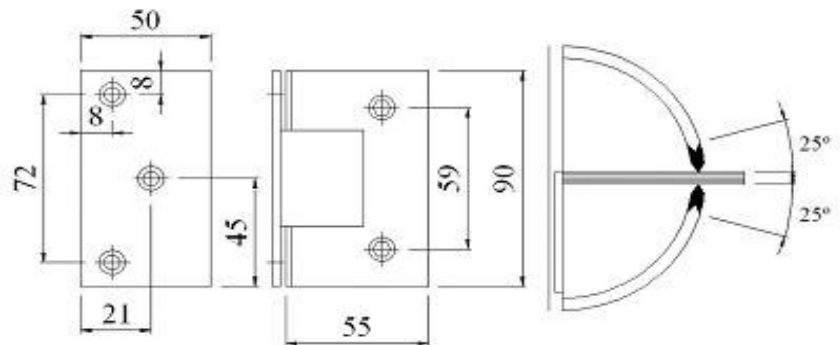

AÇO INOX/LATÃO

Dobradiças para vidro temperado

SH 01 / SDH 201-90

PORTA: Largura: máx. 800 mm

Peso: máx. 50 kgs

CÓDIGO	VIDRO	MATERIAL
AC-SH01/SS	8-12 mm	INOX AISI 304 ESCOVADO
AC-SH01/PSS	8-12 mm	INOX AISI 304 POLIDO

CÓDIGO	VIDRO	MATERIAL
AC-SH01/BB	8-12 mm	LATÃO SATINADO
AC-SH01/BP	8-12 mm	LATÃO CROMADO

SH 02 / SDH 201-90HP

PORTA: Largura: máx. 800 mm

Peso: máx. 50 kgs

CÓDIGO	VIDRO	MATERIAL
AC-SH02/SS	8-12 mm	INOX AISI 304 ESCOVADO
AC-SH02/PSS	8-12 mm	INOX AISI 304 POLIDO

CÓDIGO	VIDRO	MATERIAL
AC-SH02/BB	8-12 mm	LATÃO SATINADO
AC-SH02/BP	8-12 mm	LATÃO CROMADO

SH 03 / SDH 202-180

PORTA: Largura: máx. 800 mm

Peso: máx. 50 kgs

CÓDIGO	VIDRO	MATERIAL
AC-SH03/SS	8-12 mm	INOX AISI 304 ESCOVADO
AC-SH03/PSS	8-12 mm	INOX AISI 304 POLIDO