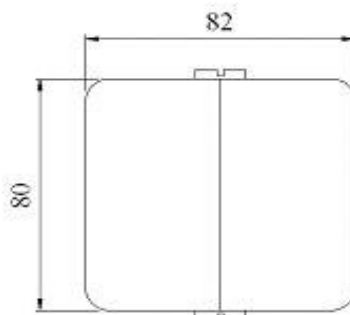

CÓDIGO	VIDRO	MATERIAL
AC-SH47/BB	8-12 mm	LATÃO SATINADO
AC-SH47/BP	8-12 mm	LATÃO CROMADO

SH 48 / SDH 802-135

PORTA: Largura: máx. 800 mm

Peso: máx. 50 kgs

CÓDIGO	VIDRO	MATERIAL
AC-SH48/SS	8-12 mm	INOX AISI 304 ESCOVADO
AC-SH48/PS	8-12 mm	INOX AISI 304 POLIDO

CÓDIGO	VIDRO	MATERIAL
AC-SH48/BB	8-12 mm	LATÃO SATINADO
AC-SH48/BP	8-12 mm	LATÃO CROMADO

0001-NO-GL

PORTA: Largura: máx. 800 mm

Peso: máx. 50 kgs

CÓDIGO	VIDRO	MATERIAL
AC-0001NO/GL/SS	8-12 mm	INOX AISI 304 ESCOVADO
AC-0001NO/GL/PS	8-12 mm	INOX AISI 304 POLIDO

0003-NI

PORTA: Largura: máx. 800 mm

Peso: máx. 50 kgs

CÓDIGO	VIDRO	MATERIAL
AC-0003NI/SS	8-12 mm	INOX AISI 304 ESCOVADO
AC-0003NI/PS	8-12 mm	INOX AISI 304 POLIDO

0004-NI-135

PORTA: Largura: máx. 800 mm

Peso: máx. 50 kgs

CÓDIGO	VIDRO	MATERIAL
AC-0004NI/135SS	8-12 mm	INOX AISI 304 ESCOVADO
AC-0004NI/135PS	8-12 mm	INOX AISI 304 POLIDO

0004-NI-180

PORTA: Largura: máx. 800 mm

Peso: máx. 50 kgs

CÓDIGO	VIDRO	MATERIAL
AC-0004NI/180SS	8-12 mm	INOX AISI 304 ESCOVADO
AC-0004NI/180PS	8-12 mm	INOX AISI 304 POLIDO