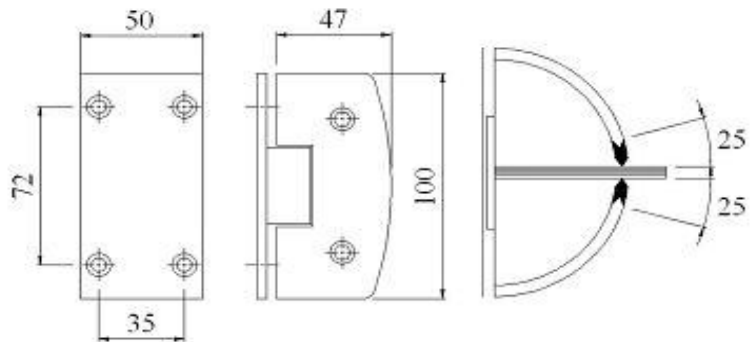

CÓDIGO	VIDRO	MATERIAL
AC-SH38/90/BB	8-12 mm	LATÃO SATINADO
AC-SH38/90/BP	8-12 mm	LATÃO CROMADO

SH 39

PORTA: Largura: máx. 800 mm

Peso: máx. 50 kgs

CÓDIGO	VIDRO	MATERIAL
AC-SH39/SS	8-12 mm	INOX AISI 304 ESCOVADO
AC-SH39/PS	8-12 mm	INOX AISI 304 POLIDO

CÓDIGO	VIDRO	MATERIAL
AC-SH39/BSN	8-12 mm	LATÃO SATINADO
AC-SH39/BP	8-12 mm	LATÃO CROMADO

SH 40 / SDH 3002-180

PORTA: Largura: máx. 800 mm

Peso: máx. 50 kgs

CÓDIGO	VIDRO	MATERIAL
AC-SH40/SS	8-12 mm	INOX AISI 304 ESCOVADO
AC-SH40/PS	8-12 mm	INOX AISI 304 POLIDO

CÓDIGO	VIDRO	MATERIAL
AC-SH40/BB	8-12 mm	LATÃO SATINADO
AC-SH40/BP	8-12 mm	LATÃO CROMADO

SH 43 / SDH 3001-90

PORTA: Largura: máx. 800 mm

Peso: máx. 50 kgs

CÓDIGO	VIDRO	MATERIAL
AC-SH43/SS	8-12 mm	INOX AISI 304 ESCOVADO
AC-SH43/PS	8-12 mm	INOX AISI 304 POLIDO