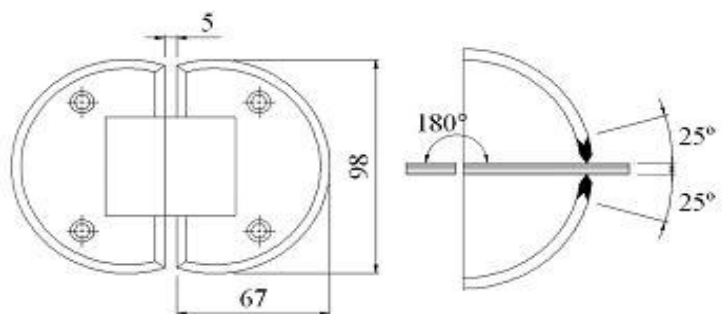

CÓDIGO	VIDRO	MATERIAL
AC-SH39/SS	8-12 mm	INOX AISI 304 ESCOVADO
AC-SH39/PS	8-12 mm	INOX AISI 304 POLIDO

CÓDIGO	VIDRO	MATERIAL
AC-SH39/BSN	8-12 mm	LATÃO SATINADO
AC-SH39/BP	8-12 mm	LATÃO CROMADO