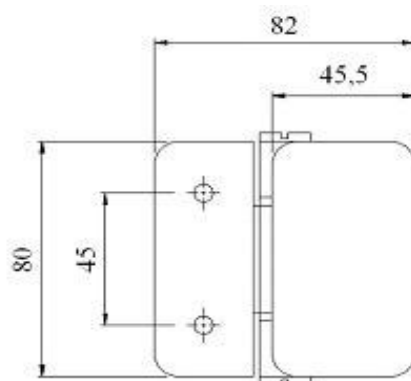

CÓDIGO	VIDRO	MATERIAL
AC-SH46/BB	8-12 mm	LATÃO SATINADO
AC-SH46/BP	8-12 mm	LATÃO CROMADO

SH 47 / SDH 802-90

PORTA: Largura: máx. 800 mm

Peso: máx. 50 kgs

CÓDIGO	VIDRO	MATERIAL
AC-SH47/SS	8-12 mm	INOX AISI 304 ESCOVADO
AC-SH47/PS	8-12 mm	INOX AISI 304 POLIDO

CÓDIGO	VIDRO	MATERIAL
AC-SH47/BB	8-12 mm	LATÃO SATINADO
AC-SH47/BP	8-12 mm	LATÃO CROMADO

SH 48 / SDH 802-135

PORTA: Largura: máx. 800 mm

Peso: máx. 50 kgs

CÓDIGO	VIDRO	MATERIAL
AC-SH48/SS	8-12 mm	INOX AISI 304 ESCOVADO
AC-SH48/PS	8-12 mm	INOX AISI 304 POLIDO

CÓDIGO	VIDRO	MATERIAL
AC-SH48/BB	8-12 mm	LATÃO SATINADO
AC-SH48/BP	8-12 mm	LATÃO CROMADO

0001-NO-GL

PORTA: Largura: máx. 800 mm

Peso: máx. 50 kgs

CÓDIGO	VIDRO	MATERIAL
AC-0001NO/GL/SS	8-12 mm	INOX AISI 304 ESCOVADO
AC-0001NO/GL/PS	8-12 mm	INOX AISI 304 POLIDO

0003-NI

PORTA: Largura: máx. 800 mm

Peso: máx. 50 kgs

CÓDIGO	VIDRO	MATERIAL
AC-0003NI/SS	8-12 mm	INOX AISI 304 ESCOVADO
AC-0003NI/PS	8-12 mm	INOX AISI 304 POLIDO

0004-NI-135

PORTA: Largura: máx. 800 mm

Peso: máx. 50 kgs