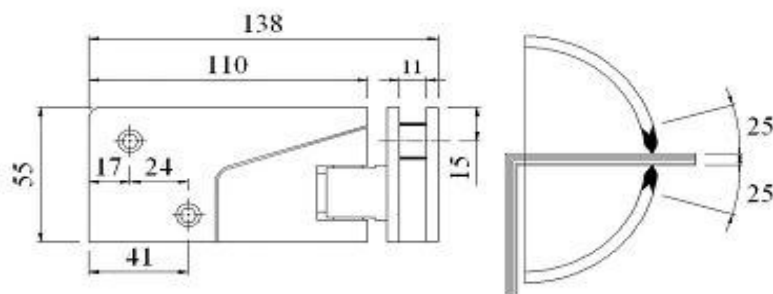

CÓDIGO	VIDRO	MATERIAL
AC-SH33/SS	8-12 mm	INOX AISI 304 ESCOVADO
AC-SH33/PS	8-12 mm	INOX AISI 304 POLIDO

CÓDIGO	VIDRO	MATERIAL
AC-SH33/BB	8-12 mm	LATÃO SATINADO
AC-SH33/BP	8-12 mm	LATÃO CROMADO

SH 35

PORTA: Largura: máx. 800 mm   Peso: máx. 50 kgs