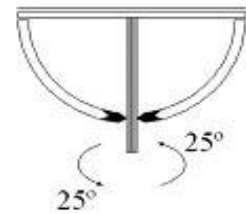

CÓDIGO	VIDRO	MATERIAL
AC-SH36/SS	8-12 mm	INOX AISI 304 ESCOVADO
AC-SH36/PS	8-12 mm	INOX AISI 304 POLIDO

CÓDIGO	VIDRO	MATERIAL
AC-SH36/BB	8-12 mm	LATÃO SATINADO
AC-SH36/BP	8-12 mm	LATÃO CROMADO

SH 36 / SDH 104-360

PORTA: Largura: máx. 800 mm

Peso: máx. 50 kgs