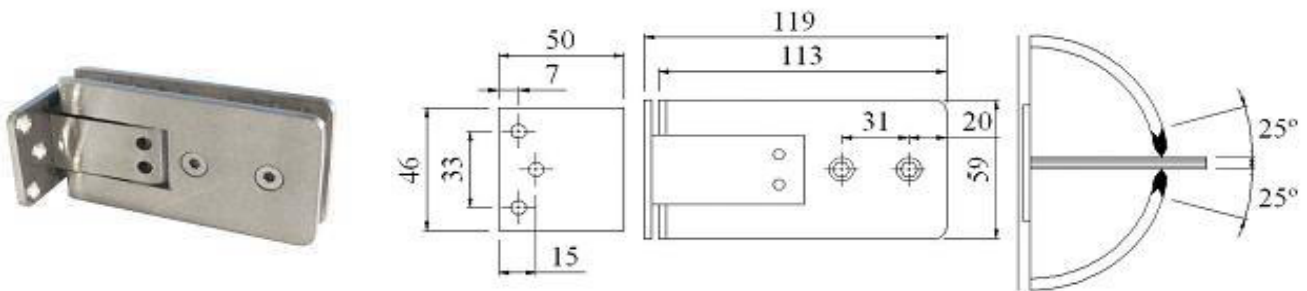

CÓDIGO	VIDRO	MATERIAL
AC-SH08/SS	8-12 mm	INOX AISI 304 ESCOVADO
AC-SH08/PSS	8-12 mm	INOX AISI 304 POLIDO

CÓDIGO	VIDRO	MATERIAL
AC-SH08/BB	8-12 mm	LATÃO SATINADO
AC-SH08/BP	8-12 mm	LATÃO CROMADO

SH 17 / SDH 101-90

PORTA: Largura: máx. 800 mm

Peso: máx. 50 kgs