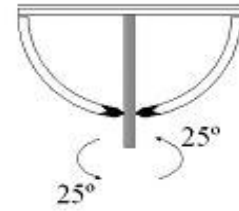

SH 35 / SDH 202-360

PORTA: Largura: máx. 800 mm

Peso: máx. 50 kgs

CÓDIGO	VIDRO	MATERIAL
AC-SH35/SS	8-12 mm	INOX AISI 304 ESCOVADO
AC-SH35/PS	8-12 mm	INOX AISI 304 POLIDO

CÓDIGO	VIDRO	MATERIAL
AC-SH35/BB	8-12 mm	LATÃO SATINADO
AC-SH35/BP	8-12 mm	LATÃO CROMADO

SH 36

PORTA: Largura: máx. 800 mm

Peso: máx. 50 kgs