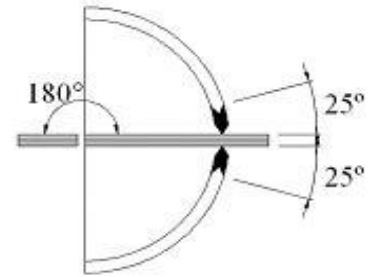

SH 46 / SDH 802-180

PORTA: Largura: máx. 800 mm

Peso: máx. 50 kgs

CÓDIGO	VIDRO	MATERIAL
AC-SH46/SS	8-12 mm	INOX AISI 304 ESCOVADO
AC-SH46/PS	8-12 mm	INOX AISI 304 POLIDO

CÓDIGO	VIDRO	MATERIAL
AC-SH46/BB	8-12 mm	LATÃO SATINADO
AC-SH46/BP	8-12 mm	LATÃO CROMADO

SH 47 / SDH 802-90

PORTA: Largura: máx. 800 mm

Peso: máx. 50 kgs