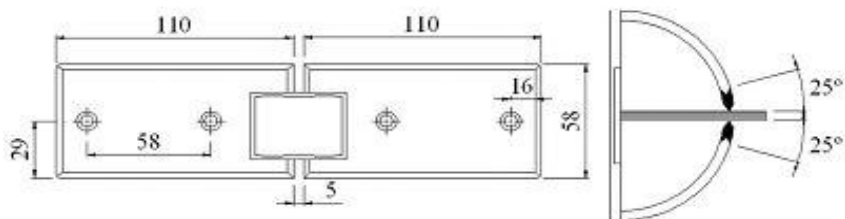

SH 31

PORTA: Largura: máx. 800 mm   Peso: máx. 50 kgs

CÓDIGO	VIDRO	MATERIAL
AC-SH31/SS	8-12 mm	INOX AISI 304 ESCOVADO
AC-SH31/PS	8-12 mm	INOX AISI 304 POLIDO

CÓDIGO	VIDRO	MATERIAL
AC-SH31/BB	8-12 mm	LATÃO SATINADO
AC-SH31/BP	8-12 mm	LATÃO CROMADO

SH 33 / SDH 2002-90

PORTA: Largura: máx. 800 mm   Peso: máx. 50 kgs