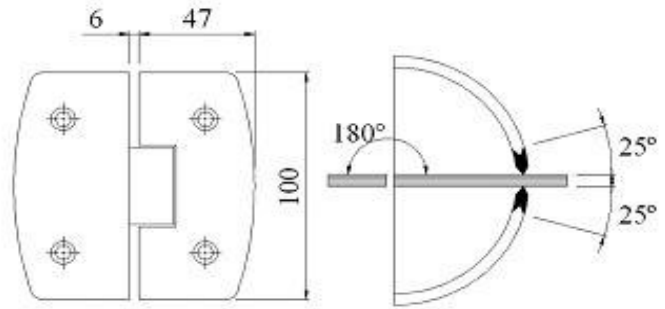

SH 40 / SDH 3002-180

PORTA: Largura: máx. 800 mm

Peso: máx. 50 kgs

CÓDIGO	VIDRO	MATERIAL
AC-SH40/SS	8-12 mm	INOX AISI 304 ESCOVADO
AC-SH40/PS	8-12 mm	INOX AISI 304 POLIDO

CÓDIGO	VIDRO	MATERIAL
AC-SH40/BB	8-12 mm	LATÃO SATINADO
AC-SH40/BP	8-12 mm	LATÃO CROMADO

SH 43 / SDH 3001-90

PORTA: Largura: máx. 800 mm

Peso: máx. 50 kgs