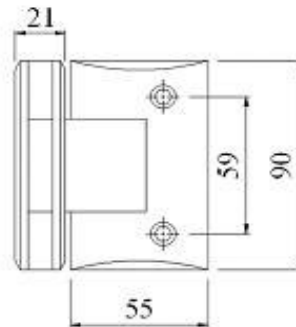

CÓDIGO	VIDRO	MATERIAL
AC-SH43/BB	8-12 mm	LATÃO SATINADO
AC-SH43/BP	8-12 mm	LATÃO CROMADO

SH 45 / SDH 801-90

PORTA: Largura: máx. 800 mm

Peso: máx. 50 kgs

CÓDIGO	VIDRO	MATERIAL
AC-SH45/SS	8-12 mm	INOX AISI 304 ESCOVADO
AC-SH45/PS	8-12 mm	INOX AISI 304 POLIDO

CÓDIGO	VIDRO	MATERIAL
AC-SH45/BB	8-12 mm	LATÃO SATINADO
AC-SH45/BP	8-12 mm	LATÃO CROMADO

SH 46 / SDH 802-180

PORTA: Largura: máx. 800 mm

Peso: máx. 50 kgs

CÓDIGO	VIDRO	MATERIAL
AC-SH46/SS	8-12 mm	INOX AISI 304 ESCOVADO
AC-SH46/PS	8-12 mm	INOX AISI 304 POLIDO

CÓDIGO	VIDRO	MATERIAL
AC-SH46/BB	8-12 mm	LATÃO SATINADO
AC-SH46/BP	8-12 mm	LATÃO CROMADO

SH 47 / SDH 802-90

PORTA: Largura: máx. 800 mm

Peso: máx. 50 kgs

CÓDIGO	VIDRO	MATERIAL
AC-SH47/SS	8-12 mm	INOX AISI 304 ESCOVADO
AC-SH47/PS	8-12 mm	INOX AISI 304 POLIDO

CÓDIGO	VIDRO	MATERIAL
AC-SH47/BB	8-12 mm	LATÃO SATINADO
AC-SH47/BP	8-12 mm	LATÃO CROMADO

SH 48 / SDH 802-135

PORTA: Largura: máx. 800 mm

Peso: máx. 50 kgs

CÓDIGO	VIDRO	MATERIAL
AC-SH48/SS	8-12 mm	INOX AISI 304 ESCOVADO
AC-SH48/PS	8-12 mm	INOX AISI 304 POLIDO