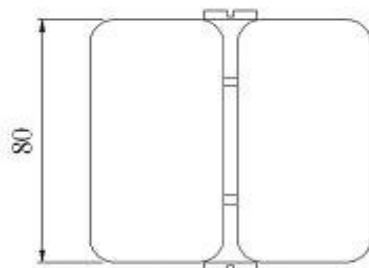

CÓDIGO	VIDRO	MATERIAL
AC-SH47/BB	8-12 mm	LATÃO SATINADO
AC-SH47/BP	8-12 mm	LATÃO CROMADO

SH 48 / SDH 802-135

PORTA: Largura: máx. 800 mm

Peso: máx. 50 kgs

CÓDIGO	VIDRO	MATERIAL
AC-SH48/SS	8-12 mm	INOX AISI 304 ESCOVADO
AC-SH48/PS	8-12 mm	INOX AISI 304 POLIDO

CÓDIGO	VIDRO	MATERIAL
AC-SH48/BB	8-12 mm	LATÃO SATINADO
AC-SH48/BP	8-12 mm	LATÃO CROMADO

0001-NO-GL

PORTA: Largura: máx. 800 mm

Peso: máx. 50 kgs

CÓDIGO	VIDRO	MATERIAL
AC-0001NO/GL/SS	8-12 mm	INOX AISI 304 ESCOVADO
AC-0001NO/GL/PS	8-12 mm	INOX AISI 304 POLIDO

0003-NI

PORTA: Largura: máx. 800 mm

Peso: máx. 50 kgs

CÓDIGO	VIDRO	MATERIAL
AC-0003NI/SS	8-12 mm	INOX AISI 304 ESCOVADO
AC-0003NI/PS	8-12 mm	INOX AISI 304 POLIDO

0004-NI-135

PORTA: Largura: máx. 800 mm

Peso: máx. 50 kgs

CÓDIGO	VIDRO	MATERIAL
AC-0004NI/135SS	8-12 mm	INOX AISI 304 ESCOVADO
AC-0004NI/135PS	8-12 mm	INOX AISI 304 POLIDO

0004-NI-180

PORTA: Largura: máx. 800 mm

Peso: máx. 50 kgs

CÓDIGO	VIDRO	MATERIAL
AC-0004NI/180SS	8-12 mm	INOX AISI 304 ESCOVADO
AC-0004NI/180PS	8-12 mm	INOX AISI 304 POLIDO