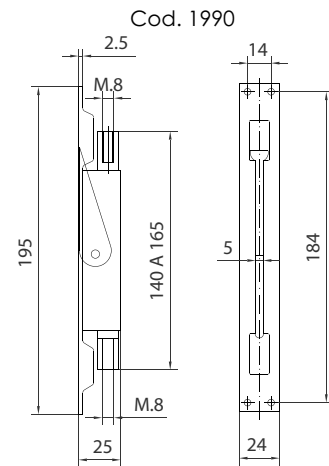

ACERO INOXIDABLE

PASADORES
PASSADORES
BOLTS
VERROUS

Aço Inoxidável Stainless Steel Acier Inoxydable

Pasador

(Familia 31)

(AISI-304)

Passador
Bolt
Verrou à levier

Cod.	Medidas Dimensions		
1940	Básico Basic - Basique	10	1,09
1990	Doble acción Dupla ação - Double action	10	2,64

Detalles de colocación

Detalhes de colocação
Fixing details
Détail de fixation

Cods. 591 - 5911 - 5912

Cods. 1990 - 1940

Cods. 1990 - 1940

INOX-SS