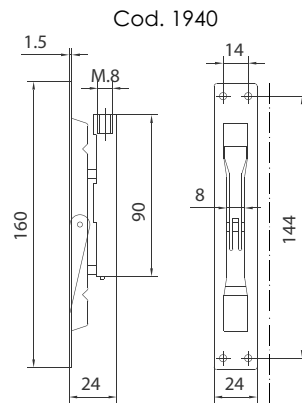

ACERO INOXIDABLE

PASADORES
PASSADORES
BOLTS
VERROUS

Aço Inoxidável Stainless Steel Acier Inoxydable

Pasador

(Familia 31)

(AISI-304)

Passador
Bolt
Verrou à levier

Cod.	Medidas Dimensions		
1940	Básico Basic - Basique	10	1,09
1990	Doble acción Dupla ação - Double action	10	2,64

Detalles de colocación

Detalhes de colocação
Fixing details
Détail de fixation

Cods. 591 - 5911 - 5912

Cods. 1990 - 1940

Cods. 1990 - 1940

INOX-SS