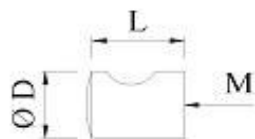

FH 036

CÓDIGO	Ø D	L	M	MATERIAL
AC-FH036/20	20	22	M4	INOX AISI 304 ESCOVADO
AC-FH036/25	25	28	M4	INOX AISI 304 ESCOVADO
AC-FH036/30	30	33	M4	INOX AISI 304 ESCOVADO

FH 038

CÓDIGO	Ø D	L	Ø d	M	MATERIAL
AC-FH038/30	30	24	15	M4	INOX AISI 304 ESCOVADO

FH 039

CÓDIGO	Ø D	L	Ø d	M	MATERIAL
AC-FH039/20	20	23	16	M4	INOX AISI 304 ESCOVADO
AC-FH039/25	25	28	20	M4	INOX AISI 304 ESCOVADO

**FH 042**

CÓDIGO	Ø D	L	M	MATERIAL
AC-FH042/20	20	27	M4	INOX AISI 304 ESCOVADO
AC-FH042/25	25	30	M4	INOX AISI 304 ESCOVADO
AC-FH042/30	30	33	M4	INOX AISI 304 ESCOVADO
AC-FH042GP/20	20	27	M4	LATÃO DOURADO