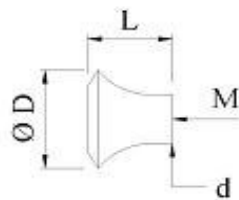

CÓDIGO	Ø D	L	M	MATERIAL
AC-FH036/20	20	22	M4	INOX AISI 304 ESCOVADO
AC-FH036/25	25	28	M4	INOX AISI 304 ESCOVADO
AC-FH036/30	30	33	M4	INOX AISI 304 ESCOVADO

FH 038