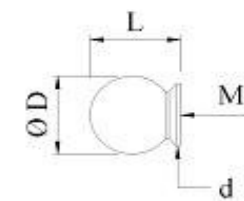

FH 036

CÓDIGO	Ø D	L	M	MATERIAL
AC-FH036/20	20	22	M4	INOX AISI 304 ESCOVADO
AC-FH036/25	25	28	M4	INOX AISI 304 ESCOVADO
AC-FH036/30	30	33	M4	INOX AISI 304 ESCOVADO

FH 038

CÓDIGO	Ø D	L	Ø d	M	MATERIAL
AC-FH038/30	30	24	15	M4	INOX AISI 304 ESCOVADO

FH 039

CÓDIGO	Ø D	L	Ø d	M	MATERIAL
AC-FH039/20	20	23	16	M4	INOX AISI 304 ESCOVADO
AC-FH039/25	25	28	20	M4	INOX AISI 304 ESCOVADO

**FH 042**

CÓDIGO	Ø D	L	M	MATERIAL
AC-FH042/20	20	27	M4	INOX AISI 304 ESCOVADO
AC-FH042/25	25	30	M4	INOX AISI 304 ESCOVADO
AC-FH042/30	30	33	M4	INOX AISI 304 ESCOVADO
AC-FH042GP/20	20	27	M4	LATÃO DOURADO