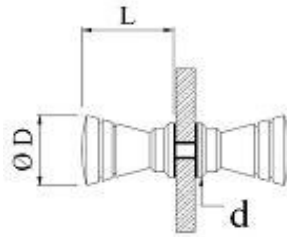

FH 223

CÓDIGO	Ø D	L	Ø d	MATERIAL
AC-DK223/32	32	37	25	INOX AISI 304 POLIDO

FH 033