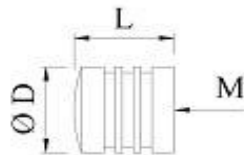

FH 223

CÓDIGO	Ø D	L	Ø d	MATERIAL
AC-DK223/32	32	37	25	INOX AISI 304 POLIDO

FH 033

CÓDIGO	Ø D	L	Ø d	M	MATERIAL
AC-FH033/25	25	29	12	M4	INOX AISI 304 ESCOVADO

FH 035

CÓDIGO	Ø D	L	M	MATERIAL
AC-FH035/20	20	22	M4	INOX AISI 304 ESCOVADO
AC-FH035/25	25	28	M4	INOX AISI 304 ESCOVADO
AC-FH035/30	30	33	M4	INOX AISI 304 ESCOVADO