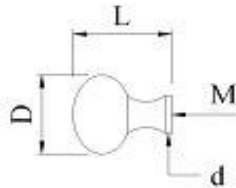

**GK 17 - DK 202**

CÓDIGO	Ø D	L	Ø d	M	MATERIAL
AC-DK202/20	20	18	11	M6	INOX AISI 304 POLIDO
AC-DK202/25	25	22	13	M6	INOX AISI 304 POLIDO
AC-DK202CP/20	20	29	12	M6	LATÃO CROMADO
AC-DK223CP/25	25	30	16	M6	LATÃO CROMADO

FH 223

CÓDIGO	Ø D	L	Ø d	MATERIAL
AC-DK223/32	32	37	25	INOX AISI 304 POLIDO

FH 033

CÓDIGO	Ø D	L	Ø d	M	MATERIAL
AC-FH033/25	25	29	12	M4	INOX AISI 304 ESCOVADO

FH 035

CÓDIGO	Ø D	L	M	MATERIAL
AC-FH035/20	20	22	M4	INOX AISI 304 ESCOVADO
AC-FH035/25	25	28	M4	INOX AISI 304 ESCOVADO
AC-FH035/30	30	33	M4	INOX AISI 304 ESCOVADO