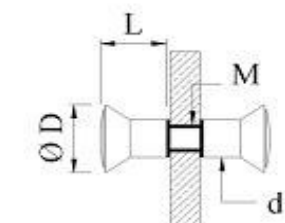

GK 17 - DK 202

CÓDIGO	Ø D	L	Ø d	M	MATERIAL
AC-DK202/20	20	18	11	M6	INOX AISI 304 POLIDO
AC-DK202/25	25	22	13	M6	INOX AISI 304 POLIDO
AC-DK202CP/20	20	29	12	M6	LATÃO CROMADO
AC-DK223CP/25	25	30	16	M6	LATÃO CROMADO