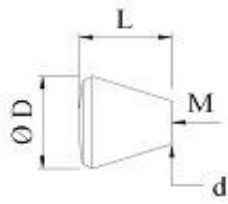

FH 072

CÓDIGO	Ø D	L	Ø d	M	MATERIAL
AC-FH072/20	20	20	10	M4	INOX AISI 304 ESCOVADO
AC-FH072/25	25	24	11	M4	INOX AISI 304 ESCOVADO
AC-FH072/30	30	28	14	M4	INOX AISI 304 ESCOVADO