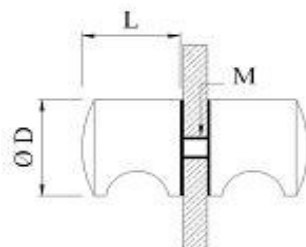

# AÇO INOX/LATÃO

Puxadores para resguardos

**GK 02 - DK 204**

CÓDIGO	Ø D	L	M	MATERIAL
AC-DK204/20	20	20	M6	INOX AISI 304 POLIDO
AC-DK204/20x30	20	30	M6	INOX AISI 304 POLIDO
AC-DK204/25	25	25	M6	INOX AISI 304 POLIDO
AC-DK204/25x30	25	30	M6	INOX AISI 304 POLIDO
AC-DK204CP/20	20	29	M6	LATÃO CROMADO

**GK 04 - DK 225**

CÓDIGO	Ø D	L	Ø d	M	MATERIAL
AC-GK04/BS	32	37	18	M8	LATÃO SATINADO DOURADO
AC-GK04/BP	32	37	18	M8	LATÃO POLIDO

**GK 05 - DK 219**

CÓDIGO	Ø D	L	Ø d	M	MATERIAL
AC-DK219/32	32	25	32	M6	INOX AISI 304 POLIDO

**GK 06 - DK 205**

CÓDIGO	Ø D	L	M	MATERIAL
AC-DK205BB/35	35	37	M6	LATÃO SATINADO
AC-DK205CP/35	35	37	M6	LATÃO POLIDO
AC-GK06/BS	32	29	M8	LATÃO SATINADO DOURADO
AC-GK06/BP	32	29	M8	LATÃO POLIDO

**GK 07 - DK 203**

CÓDIGO	Ø D	L	Ø d	M	MATERIAL
AC-DK203/20	20	22	12	M6	INOX AISI 304 POLIDO
AC-DK203/25	25	27	16	M6	INOX AISI 304 POLIDO
AC-DK203CP/20	20	30	12	M6	LATÃO CROMADO
AC-DK203CP/25	25	28	15	M6	LATÃO CROMADO
AC-DK203CP/35	35	30	20	M6	LATÃO CROMADO