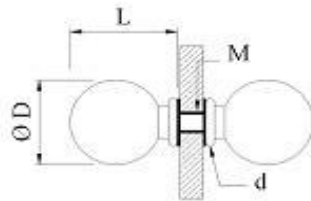

# AÇO INOX/LATÃO

Puxadores para resguardos

**GK 02 - DK 204**

CÓDIGO	Ø D	L	M	MATERIAL
AC-DK204/20	20	20	M6	INOX AISI 304 POLIDO
AC-DK204/20x30	20	30	M6	INOX AISI 304 POLIDO
AC-DK204/25	25	25	M6	INOX AISI 304 POLIDO
AC-DK204/25x30	25	30	M6	INOX AISI 304 POLIDO
AC-DK204CP/20	20	29	M6	LATÃO CROMADO

**GK 04 - DK 225**

CÓDIGO	Ø D	L	Ø d	M	MATERIAL
AC-GK04/BS	32	37	18	M8	LATÃO SATINADO DOURADO
AC-GK04/BP	32	37	18	M8	LATÃO POLIDO

**GK 05 - DK 219**

CÓDIGO	Ø D	L	Ø d	M	MATERIAL
AC-DK219/32	32	25	32	M6	INOX AISI 304 POLIDO

**GK 06 - DK 205**

CÓDIGO	Ø D	L	M	MATERIAL
AC-DK205BB/35	35	37	M6	LATÃO SATINADO
AC-DK205CP/35	35	37	M6	LATÃO POLIDO
AC-GK06/BS	32	29	M8	LATÃO SATINADO DOURADO
AC-GK06/BP	32	29	M8	LATÃO POLIDO

**GK 07 - DK 203**

CÓDIGO	Ø D	L	Ø d	M	MATERIAL
AC-DK203/20	20	22	12	M6	INOX AISI 304 POLIDO
AC-DK203/25	25	27	16	M6	INOX AISI 304 POLIDO
AC-DK203CP/20	20	30	12	M6	LATÃO CROMADO
AC-DK203CP/25	25	28	15	M6	LATÃO CROMADO
AC-DK203CP/35	35	30	20	M6	LATÃO CROMADO