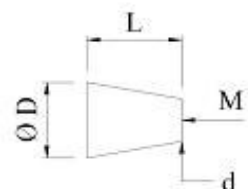

CÓDIGO	Ø D	L	M	MATERIAL
AC-FH042/20	20	27	M4	INOX AISI 304 ESCOVADO
AC-FH042/25	25	30	M4	INOX AISI 304 ESCOVADO
AC-FH042/30	30	33	M4	INOX AISI 304 ESCOVADO
AC-FH042GP/20	20	27	M4	LATÃO DOURADO

FH 045