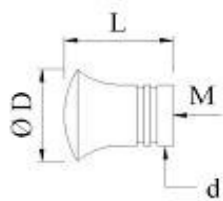

**FH 045**

CÓDIGO	Ø D	L	Ø d	M	MATERIAL
AC-FH045/20	20	21	8	M4	INOX AISI 304 ESCOVADO
AC-FH045/25	25	29	15	M4	INOX AISI 304 ESCOVADO
AC-FH045/30	30	34	17	M4	INOX AISI 304 ESCOVADO
AC-FH045GP/20	20	30	15	M4	LATÃO DOURADO

**FH 050**

CÓDIGO	Ø D	L	Ø d	M	MATERIAL
AC-FH050/20	30	36	15	M4	INOX AISI 304 ESCOVADO

**FH 051**

CÓDIGO	Ø D	L	M	MATERIAL
AC-FH051/20	20	26	M4	INOX AISI 304 ESCOVADO
AC-FH051/25	25	29	M4	INOX AISI 304 ESCOVADO
AC-FH051/30	30	33	M4	INOX AISI 304 ESCOVADO

**FH 052**

CÓDIGO	Ø D	L	M	MATERIAL
AC-FH052/20	20	25	M4	INOX AISI 304 ESCOVADO
AC-FH052/25	25	28	M4	INOX AISI 304 ESCOVADO
AC-FH052/30	30	31	M4	INOX AISI 304 ESCOVADO

**FH 065**

CÓDIGO	Ø D	L	Ø d	M	MATERIAL
AC-FH065/30	30	33	19	M4	INOX AISI 304 ESCOVADO