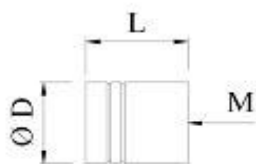

CÓDIGO	Ø D	L	Ø d	M	MATERIAL
AC-FH050/20	30	36	15	M4	INOX AISI 304 ESCOVADO

FH 051