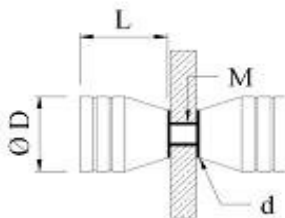

# AÇO INOX/LATÃO

Puxadores para resguardos

**GK 02 - DK 204**

CÓDIGO	Ø D	L	M	MATERIAL
AC-DK204/20	20	20	M6	INOX AISI 304 POLIDO
AC-DK204/20x30	20	30	M6	INOX AISI 304 POLIDO
AC-DK204/25	25	25	M6	INOX AISI 304 POLIDO
AC-DK204/25x30	25	30	M6	INOX AISI 304 POLIDO
AC-DK204CP/20	20	29	M6	LATÃO CROMADO

**GK 04 - DK 225**

CÓDIGO	Ø D	L	Ø d	M	MATERIAL
AC-GK04/BS	32	37	18	M8	LATÃO SATINADO DOURADO
AC-GK04/BP	32	37	18	M8	LATÃO POLIDO

**GK 05 - DK 219**

CÓDIGO	Ø D	L	Ø d	M	MATERIAL
AC-DK219/32	32	25	32	M6	INOX AISI 304 POLIDO

**GK 06 - DK 205**

CÓDIGO	Ø D	L	M	MATERIAL
AC-DK205BB/35	35	37	M6	LATÃO SATINADO
AC-DK205CP/35	35	37	M6	LATÃO POLIDO
AC-GK06/BS	32	29	M8	LATÃO SATINADO DOURADO
AC-GK06/BP	32	29	M8	LATÃO POLIDO

**GK 07 - DK 203**

CÓDIGO	Ø D	L	Ø d	M	MATERIAL
AC-DK203/20	20	22	12	M6	INOX AISI 304 POLIDO
AC-DK203/25	25	27	16	M6	INOX AISI 304 POLIDO
AC-DK203CP/20	20	30	12	M6	LATÃO CROMADO
AC-DK203CP/25	25	28	15	M6	LATÃO CROMADO
AC-DK203CP/35	35	30	20	M6	LATÃO CROMADO