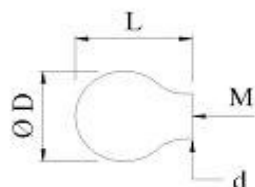

CÓDIGO	Ø D	L	Ø d	M	MATERIAL
AC-FH045/20	20	21	8	M4	INOX AISI 304 ESCOVADO
AC-FH045/25	25	29	15	M4	INOX AISI 304 ESCOVADO
AC-FH045/30	30	34	17	M4	INOX AISI 304 ESCOVADO
AC-FH045GP/20	20	30	15	M4	LATÃO DOURADO

FH 050