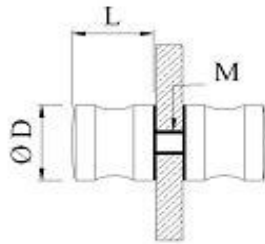

# AÇO INOX/LATÃO

Puxadores para resguardos

**GK 02 - DK 204**

CÓDIGO	Ø D	L	M	MATERIAL
AC-DK204/20	20	20	M6	INOX AISI 304 POLIDO
AC-DK204/20x30	20	30	M6	INOX AISI 304 POLIDO
AC-DK204/25	25	25	M6	INOX AISI 304 POLIDO
AC-DK204/25x30	25	30	M6	INOX AISI 304 POLIDO
AC-DK204CP/20	20	29	M6	LATÃO CROMADO

**GK 04 - DK 225**

CÓDIGO	Ø D	L	Ø d	M	MATERIAL
AC-GK04/BS	32	37	18	M8	LATÃO SATINADO DOURADO
AC-GK04/BP	32	37	18	M8	LATÃO POLIDO

**GK 05 - DK 219**

CÓDIGO	Ø D	L	Ø d	M	MATERIAL
AC-DK219/32	32	25	32	M6	INOX AISI 304 POLIDO

**GK 06 - DK 205**

CÓDIGO	Ø D	L	M	MATERIAL
AC-DK205BB/35	35	37	M6	LATÃO SATINADO
AC-DK205CP/35	35	37	M6	LATÃO POLIDO
AC-GK06/BS	32	29	M8	LATÃO SATINADO DOURADO
AC-GK06/BP	32	29	M8	LATÃO POLIDO

**GK 07 - DK 203**

CÓDIGO	Ø D	L	Ø d	M	MATERIAL
AC-DK203/20	20	22	12	M6	INOX AISI 304 POLIDO
AC-DK203/25	25	27	16	M6	INOX AISI 304 POLIDO
AC-DK203CP/20	20	30	12	M6	LATÃO CROMADO
AC-DK203CP/25	25	28	15	M6	LATÃO CROMADO
AC-DK203CP/35	35	30	20	M6	LATÃO CROMADO