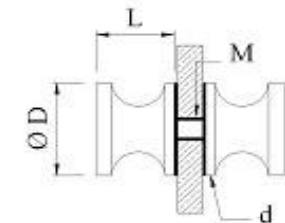

# AÇO INOX/LATÃO

Puxadores para resguardos

**GK 02 - DK 204**

CÓDIGO	Ø D	L	M	MATERIAL
AC-DK204/20	20	20	M6	INOX AISI 304 POLIDO
AC-DK204/20x30	20	30	M6	INOX AISI 304 POLIDO
AC-DK204/25	25	25	M6	INOX AISI 304 POLIDO
AC-DK204/25x30	25	30	M6	INOX AISI 304 POLIDO
AC-DK204CP/20	20	29	M6	LATÃO CROMADO

**GK 04 - DK 225**

CÓDIGO	Ø D	L	Ø d	M	MATERIAL
AC-GK04/BS	32	37	18	M8	LATÃO SATINADO DOURADO
AC-GK04/BP	32	37	18	M8	LATÃO POLIDO

**GK 05 - DK 219**

CÓDIGO	Ø D	L	Ø d	M	MATERIAL
AC-DK219/32	32	25	32	M6	INOX AISI 304 POLIDO

**GK 06 - DK 205**

CÓDIGO	Ø D	L	M	MATERIAL
AC-DK205BB/35	35	37	M6	LATÃO SATINADO
AC-DK205CP/35	35	37	M6	LATÃO POLIDO
AC-GK06/BS	32	29	M8	LATÃO SATINADO DOURADO
AC-GK06/BP	32	29	M8	LATÃO POLIDO

**GK 07 - DK 203**

CÓDIGO	Ø D	L	Ø d	M	MATERIAL
AC-DK203/20	20	22	12	M6	INOX AISI 304 POLIDO
AC-DK203/25	25	27	16	M6	INOX AISI 304 POLIDO
AC-DK203CP/20	20	30	12	M6	LATÃO CROMADO
AC-DK203CP/25	25	28	15	M6	LATÃO CROMADO
AC-DK203CP/35	35	30	20	M6	LATÃO CROMADO