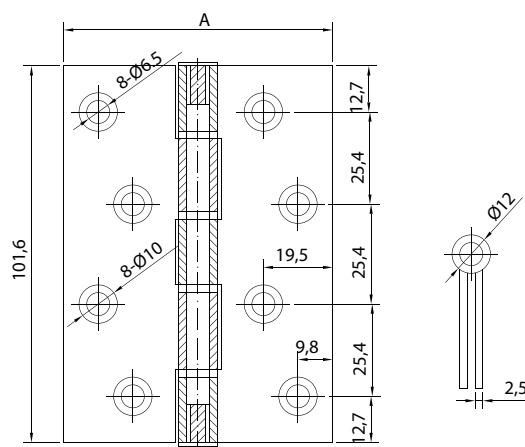

Bisagra atornillar

(Familia 80) (AISI 304)

Dobradiça de parafusar
 Hinge to screw
 Charnière à visser

Cod.	Medidas Dimensions	A		
500SS	100x75x2,5 mm	76,2	2	0,41
505SS	100x100x2,5 mm	101,6	2	0,52

Bisagra atornillar con arandela inoxidable

(Familia 80) (AISI 304)

Dobradiça de parafusar com anilha inox
 Hinge to screw with stainless steel washer
 Charnière à visser avec rondelle en acier inoxydable

Cod.	Medidas Dimensions	A		
510SS	100x75x2,5 mm	76,2	2	0,41
515SS	100x100x2,5 mm	101,6	2	0,52