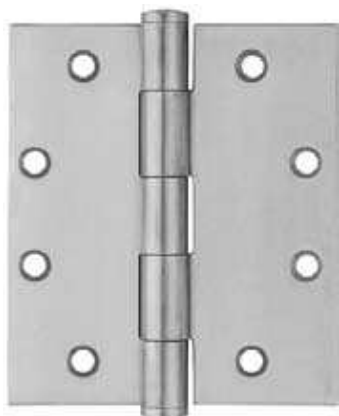

Bisagra atornillar

(Familia 80) (AISI 304)

Dobradiça de parafusar
 Hinge to screw
 Charnière à visser

Cod.	Medidas Dimensions	A		
500SS	100x75x2,5 mm	76,2	2	0,41
505SS	100x100x2,5 mm	101,6	2	0,52

Bisagra atornillar con arandela inoxidable

(Familia 80) (AISI 304)

Dobradiça de parafusar com anilha inox
 Hinge to screw with stainless steel washer
 Charnière à visser avec rondelle en acier inoxydable

Cod.	Medidas Dimensions	A		
510SS	100x75x2,5 mm	76,2	2	0,41
515SS	100x100x2,5 mm	101,6	2	0,52