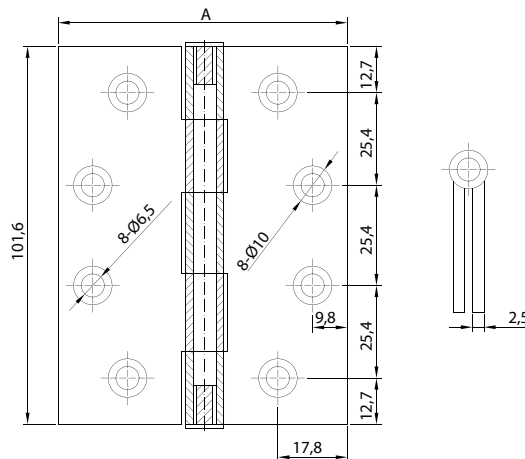

Bisagra atornillar

(Familia 80) (AISI 304)

Dobradiça de parafusar
 Hinge to screw
 Charnière à visser

Cod.	Medidas Dimensions	A		
500SS	100x75x2,5 mm	76,2	2	0,41
505SS	100x100x2,5 mm	101,6	2	0,52

Bisagra atornillar con arandela inoxidable

(Familia 80) (AISI 304)

Dobradiça de parafusar com anilha inox
 Hinge to screw with stainless steel washer
 Charnière à visser avec rondelle en acier inoxydable

Cod.	Medidas Dimensions	A		
510SS	100x75x2,5 mm	76,2	2	0,41
515SS	100x100x2,5 mm	101,6	2	0,52