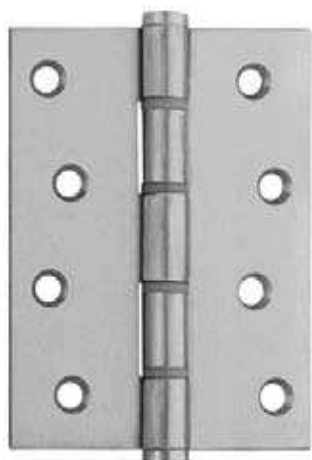

Bisagra atornillar

(Familia 80) (AISI 304)

Dobradiça de parafusar
 Hinge to screw
 Charnière à visser

Cod.	Medidas Dimensions	A		
500SS	100x75x2,5 mm	76,2	2	0,41
505SS	100x100x2,5 mm	101,6	2	0,52

Bisagra atornillar con arandela inoxidable

(Familia 80) (AISI 304)

Dobradiça de parafusar com anilha inox
 Hinge to screw with stainless steel washer
 Charnière à visser avec rondelle en acier inoxydable

Cod.	Medidas Dimensions	A		
510SS	100x75x2,5 mm	76,2	2	0,41
515SS	100x100x2,5 mm	101,6	2	0,52