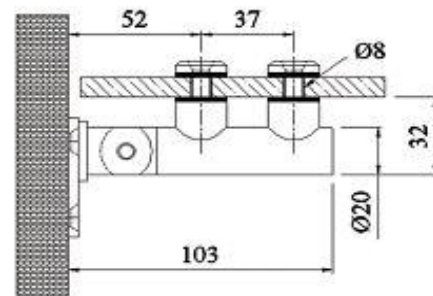

AÇO INOX

Dobradiças e fixadores tubulares

GX 612.1

CÓDIGO	VIDRO	MATERIAL
AC-GX612.1/SS	6-12 mm	INOX AISI 304 ESCOVADO

GX 612.2 180°

CÓDIGO	VIDRO	MATERIAL
AC-GX612.2/SS	6-12 mm	INOX AISI 304 ESCOVADO

GX 612.3 135°

CÓDIGO	VIDRO	MATERIAL
AC-GX612.3/SS	6-12 mm	INOX AISI 304 ESCOVADO

GX 612.4 90°

CÓDIGO	VIDRO	MATERIAL
AC-GX612.4/SS	6-12 mm	INOX AISI 304 ESCOVADO

GX 62.1

CÓDIGO	VIDRO	MATERIAL
AC-GX62.1/SS	6-12 mm	INOX AISI 304 ESCOVADO

GX 62.2 180°

CÓDIGO	VIDRO	MATERIAL
AC-GX62.2/SS	6-12 mm	INOX AISI 304 ESCOVADO

GX 62.4 90°

CÓDIGO	VIDRO	MATERIAL
AC-GX62.4/SS	6-12 mm	INOX AISI 304 ESCOVADO

DOBRADIÇAS SÉRIE GX 612:

- Peso da porta: máximo 40 kgs por cada par de dobradiças
recomendamos 3 dobradiças para peso superior a 40 kgs
- Largura da porta: máximo 1000 mm