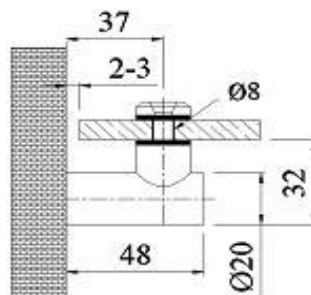

AÇO INOX

Dobradiças e fixadores tubulares

GX 612.1

CÓDIGO	VIDRO	MATERIAL
AC-GX612.1/SS	6-12 mm	INOX AISI 304 ESCOVADO

GX 612.2 180°

CÓDIGO	VIDRO	MATERIAL
AC-GX612.2/SS	6-12 mm	INOX AISI 304 ESCOVADO

GX 612.3 135°

CÓDIGO	VIDRO	MATERIAL
AC-GX612.3/SS	6-12 mm	INOX AISI 304 ESCOVADO

GX 612.4 90°

CÓDIGO	VIDRO	MATERIAL
AC-GX612.4/SS	6-12 mm	INOX AISI 304 ESCOVADO

GX 62.1

CÓDIGO	VIDRO	MATERIAL
AC-GX62.1/SS	6-12 mm	INOX AISI 304 ESCOVADO

GX 62.2 180°

CÓDIGO	VIDRO	MATERIAL
AC-GX62.2/SS	6-12 mm	INOX AISI 304 ESCOVADO

GX 62.4 90°

CÓDIGO	VIDRO	MATERIAL
AC-GX62.4/SS	6-12 mm	INOX AISI 304 ESCOVADO

DOBRADIÇAS SÉRIE GX 612:

- Peso da porta: máximo 40 kgs por cada par de dobradiças
recomendamos 3 dobradiças para peso superior a 40 kgs
- Largura da porta: máximo 1000 mm