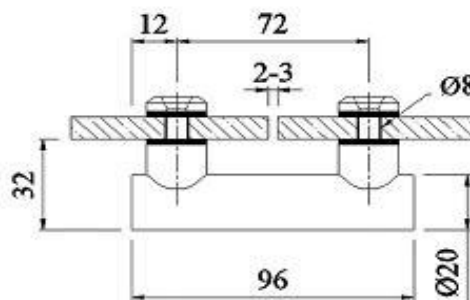

AÇO INOX

Dobradiças e fixadores tubulares

GX 612.1

CÓDIGO	VIDRO	MATERIAL
AC-GX612.1/SS	6-12 mm	INOX AISI 304 ESCOVADO

GX 612.2 180°

CÓDIGO	VIDRO	MATERIAL
AC-GX612.2/SS	6-12 mm	INOX AISI 304 ESCOVADO

GX 612.3 135°

CÓDIGO	VIDRO	MATERIAL
AC-GX612.3/SS	6-12 mm	INOX AISI 304 ESCOVADO

GX 612.4 90°

CÓDIGO	VIDRO	MATERIAL
AC-GX612.4/SS	6-12 mm	INOX AISI 304 ESCOVADO

GX 62.1

CÓDIGO	VIDRO	MATERIAL
AC-GX62.1/SS	6-12 mm	INOX AISI 304 ESCOVADO

GX 62.2 180°

CÓDIGO	VIDRO	MATERIAL
AC-GX62.2/SS	6-12 mm	INOX AISI 304 ESCOVADO

GX 62.4 90°

CÓDIGO	VIDRO	MATERIAL
AC-GX62.4/SS	6-12 mm	INOX AISI 304 ESCOVADO

DOBRADIÇAS SÉRIE GX 612:

- Peso da porta: máximo 40 kgs por cada par de dobradiças
recomendamos 3 dobradiças para peso superior a 40 kgs
- Largura da porta: máximo 1000 mm