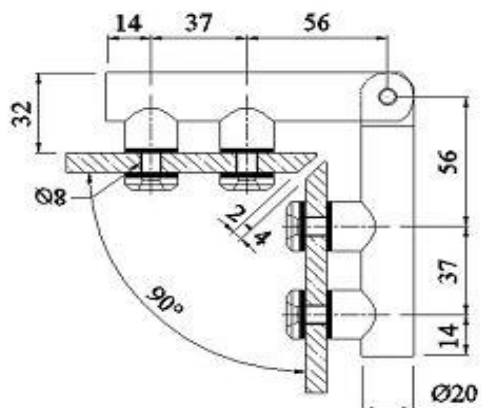

AÇO INOX

Dobradiças e fixadores tubulares

GX 612.1

CÓDIGO	VIDRO	MATERIAL
AC-GX612.1/SS	6-12 mm	INOX AISI 304 ESCOVADO

GX 612.2 180°

CÓDIGO	VIDRO	MATERIAL
AC-GX612.2/SS	6-12 mm	INOX AISI 304 ESCOVADO

GX 612.3 135°

CÓDIGO	VIDRO	MATERIAL
AC-GX612.3/SS	6-12 mm	INOX AISI 304 ESCOVADO

GX 612.4 90°

CÓDIGO	VIDRO	MATERIAL
AC-GX612.4/SS	6-12 mm	INOX AISI 304 ESCOVADO

GX 62.1

CÓDIGO	VIDRO	MATERIAL
AC-GX62.1/SS	6-12 mm	INOX AISI 304 ESCOVADO

GX 62.2 180°

CÓDIGO	VIDRO	MATERIAL
AC-GX62.2/SS	6-12 mm	INOX AISI 304 ESCOVADO

GX 62.4 90°

CÓDIGO	VIDRO	MATERIAL
AC-GX62.4/SS	6-12 mm	INOX AISI 304 ESCOVADO

DOBRADIÇAS SÉRIE GX 612:

- Peso da porta: máximo 40 kgs por cada par de dobradiças
recomendamos 3 dobradiças para peso superior a 40 kgs
- Largura da porta: máximo 1000 mm