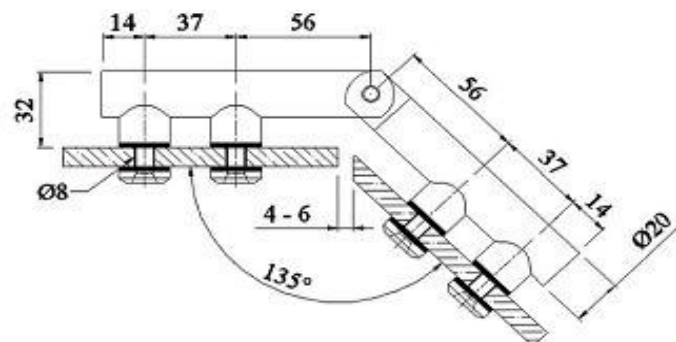

AÇO INOX

Dobradiças e fixadores tubulares

GX 612.1

CÓDIGO	VIDRO	MATERIAL
AC-GX612.1/SS	6-12 mm	INOX AISI 304 ESCOVADO

GX 612.2 180°

CÓDIGO	VIDRO	MATERIAL
AC-GX612.2/SS	6-12 mm	INOX AISI 304 ESCOVADO

GX 612.3 135°

CÓDIGO	VIDRO	MATERIAL
AC-GX612.3/SS	6-12 mm	INOX AISI 304 ESCOVADO

GX 612.4 90°

CÓDIGO	VIDRO	MATERIAL
AC-GX612.4/SS	6-12 mm	INOX AISI 304 ESCOVADO

GX 62.1

CÓDIGO	VIDRO	MATERIAL
AC-GX62.1/SS	6-12 mm	INOX AISI 304 ESCOVADO

GX 62.2 180°

CÓDIGO	VIDRO	MATERIAL
AC-GX62.2/SS	6-12 mm	INOX AISI 304 ESCOVADO

GX 62.4 90°

CÓDIGO	VIDRO	MATERIAL
AC-GX62.4/SS	6-12 mm	INOX AISI 304 ESCOVADO

DOBRADIÇAS SÉRIE GX 612:

- Peso da porta: máximo 40 kgs por cada par de dobradiças
recomendamos 3 dobradiças para peso superior a 40 kgs
- Largura da porta: máximo 1000 mm