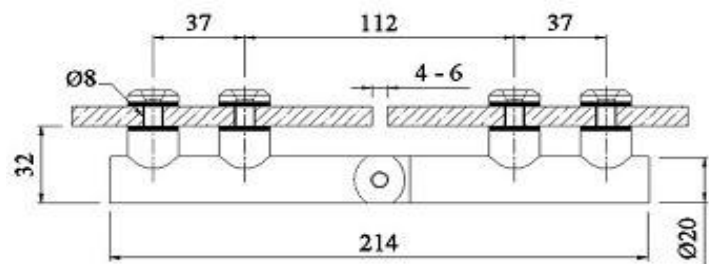

AÇO INOX

Dobradiças e fixadores tubulares

GX 612.1

CÓDIGO	VIDRO	MATERIAL
AC-GX612.1/SS	6-12 mm	INOX AISI 304 ESCOVADO

GX 612.2 180°

CÓDIGO	VIDRO	MATERIAL
AC-GX612.2/SS	6-12 mm	INOX AISI 304 ESCOVADO

GX 612.3 135°

CÓDIGO	VIDRO	MATERIAL
AC-GX612.3/SS	6-12 mm	INOX AISI 304 ESCOVADO

GX 612.4 90°

CÓDIGO	VIDRO	MATERIAL
AC-GX612.4/SS	6-12 mm	INOX AISI 304 ESCOVADO

GX 62.1

CÓDIGO	VIDRO	MATERIAL
AC-GX62.1/SS	6-12 mm	INOX AISI 304 ESCOVADO

GX 62.2 180°

CÓDIGO	VIDRO	MATERIAL
AC-GX62.2/SS	6-12 mm	INOX AISI 304 ESCOVADO

GX 62.4 90°

CÓDIGO	VIDRO	MATERIAL
AC-GX62.4/SS	6-12 mm	INOX AISI 304 ESCOVADO

DOBRADIÇAS SÉRIE GX 612:

- Peso da porta: máximo 40 kgs por cada par de dobradiças
recomendamos 3 dobradiças para peso superior a 40 kgs
- Largura da porta: máximo 1000 mm