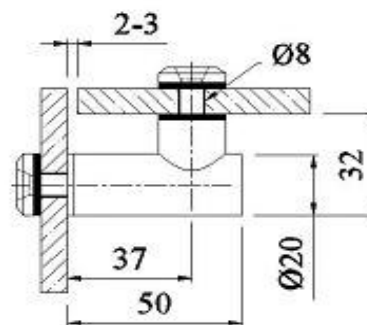

AÇO INOX

Dobradiças e fixadores tubulares

GX 612.1

CÓDIGO	VIDRO	MATERIAL
AC-GX612.1/SS	6-12 mm	INOX AISI 304 ESCOVADO

GX 612.2 180°

CÓDIGO	VIDRO	MATERIAL
AC-GX612.2/SS	6-12 mm	INOX AISI 304 ESCOVADO

GX 612.3 135°

CÓDIGO	VIDRO	MATERIAL
AC-GX612.3/SS	6-12 mm	INOX AISI 304 ESCOVADO

GX 612.4 90°

CÓDIGO	VIDRO	MATERIAL
AC-GX612.4/SS	6-12 mm	INOX AISI 304 ESCOVADO

GX 62.1

CÓDIGO	VIDRO	MATERIAL
AC-GX62.1/SS	6-12 mm	INOX AISI 304 ESCOVADO

GX 62.2 180°

CÓDIGO	VIDRO	MATERIAL
AC-GX62.2/SS	6-12 mm	INOX AISI 304 ESCOVADO

GX 62.4 90°

CÓDIGO	VIDRO	MATERIAL
AC-GX62.4/SS	6-12 mm	INOX AISI 304 ESCOVADO

DOBRADIÇAS SÉRIE GX 612:

- Peso da porta: máximo 40 kgs por cada par de dobradiças
recomendamos 3 dobradiças para peso superior a 40 kgs
- Largura da porta: máximo 1000 mm