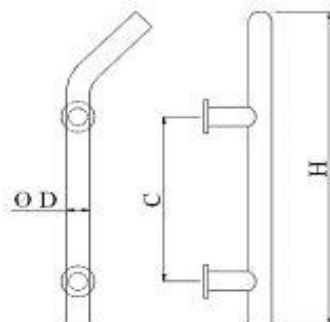

PH 217

AISI 304

CÓDIGO	Ø D	C	ACABAMENTO
AC-PH217/25/SS	25	x 200	ESCOVADO

PH 218

AISI 304

CÓDIGO	Ø D	C	H	ACABAMENTO
AC-PH218/38/SS	38	x 350	647	POLIDO

PH 219
AISI 304

CÓDIGO	Ø D	C	L	ACABAMENTO
AC-PH219/38/SS	38	x 1000	220	ESCOVADO

PH 220
AISI 304

CÓDIGO	Ø D	C	L	ACABAMENTO
AC-PH220/38/SS	38	x 1000	220	ESCOVADO

PH 221
AISI 304

CÓDIGO	Ø D	C	H	ACABAMENTO
AC-PH221/25/SS	25	x 350	390	ESCOVADO
AC-PH221/25/PS	25	x 350	390	POLIDO

PH 223
AISI 304