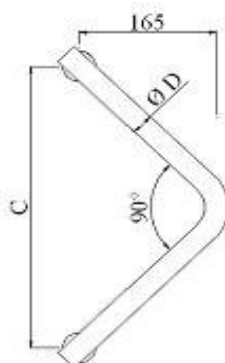

PH 217

AISI 304

CÓDIGO	Ø D	C	ACABAMENTO
AC-PH217/25/SS	25	x 200	ESCOVADO

PH 218

AISI 304

CÓDIGO	Ø D	C	H	ACABAMENTO
AC-PH218/38/SS	38	x 350	647	POLIDO

PH 219
AISI 304

CÓDIGO	Ø D	C	L	ACABAMENTO
AC-PH219/38/SS	38	x 1000	220	ESCOVADO

PH 220
AISI 304

CÓDIGO	Ø D	C	L	ACABAMENTO
AC-PH220/38/SS	38	x 1000	220	ESCOVADO

PH 221
AISI 304

CÓDIGO	Ø D	C	H	ACABAMENTO
AC-PH221/25/SS	25	x 350	390	ESCOVADO
AC-PH221/25/PS	25	x 350	390	POLIDO

PH 223
AISI 304