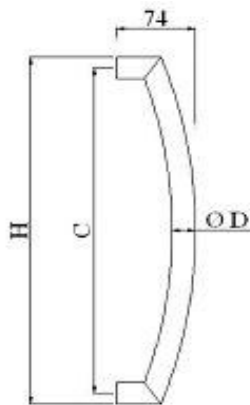

PH 220
AISI 304

CÓDIGO	Ø D	C	L	ACABAMENTO
AC-PH220/38/SS	38	x 1000	220	ESCOVADO

PH 221
AISI 304

CÓDIGO	Ø D	C	H	ACABAMENTO
AC-PH221/25/SS	25	x 350	390	ESCOVADO
AC-PH221/25/PS	25	x 350	390	POLIDO

PH 223
AISI 304

CÓDIGO	Ø D	C	ACABAMENTO
AC-PH223/25/SS	25	x 350	ESCOVADO

PH 224
AISI 304

CÓDIGO	Ø D	C	ACABAMENTO
AC-PH224/25/SS	25	x 250	ESCOVADO

PH 225
AISI 304

CÓDIGO	Ø D	C	ACABAMENTO
AC-PH225/25/SS	25	x 200	ESCOVADO

PH 281
AISI 304

CÓDIGO	Ø D	C	H	ACABAMENTO
AC-PH281/25/SS	25	x 375	x 400	ESCOVADO

PH 285
AISI 304

CÓDIGO	■ Q	C	H	ACABAMENTO
AC-PH285/25/SS	25	x 400	x 500	ESCOVADO

KY 04
AISI 304

CÓDIGO	Ø D	C	ACABAMENTO
AC-KY04/19x300S	19	x 285	ESCOVADO
AC-KY04/25x300P	25	x 280	POLIDO
AC-KY94/25x500P	25	x 480	POLIDO