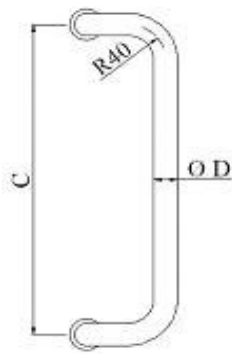

AISI 304

CÓDIGO	Ø D	C	ACABAMENTO
AC-PH212/32/PS	32	x 350	POLIDO

PH 213

AISI 304

CÓDIGO	Ø D	C	ACABAMENTO
AC-PH213/19/200	19	x 200	ESCOVADO
AC-PH213/19/250	19	x 250	ESCOVADO
AC-PH213/19/300	19	x 300	ESCOVADO
AC-PH213/25/2SS	25	x 200	ESCOVADO
AC-PH213/25/3SS	25	x 300	ESCOVADO
AC-PH213/25/4SS	25	x 400	ESCOVADO
AC-PH213/25/5SS	25	x 500	ESCOVADO
AC-PH213/19/2PS	19	x 200	POLIDO
AC-PH213/25/PS	25	x 200	POLIDO
AC-PH213/25/3PS	25	x 300	POLIDO

PH 215

AISI 304

CÓDIGO	Ø D	C	ACABAMENTO
AC-PH215/25/SS	25	x 300	ESCOVADO
AC-PH215/25/4SS	25	x 400	ESCOVADO

PH 216

AISI 304

CÓDIGO	Ø D	C	ACABAMENTO
AC-PH216/25/SS	25	x 200	ESCOVADO
AC-PH216/25/3SS	25	x 300	ESCOVADO