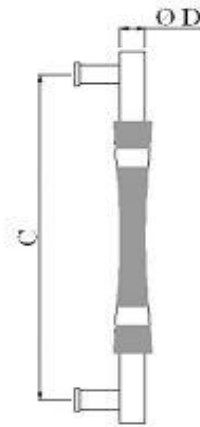

PH 220
AISI 304

CÓDIGO	Ø D	C	L	ACABAMENTO
AC-PH220/38/SS	38	x 1000	220	ESCOVADO

PH 221
AISI 304

CÓDIGO	Ø D	C	H	ACABAMENTO
AC-PH221/25/SS	25	x 350	390	ESCOVADO
AC-PH221/25/PS	25	x 350	390	POLIDO

PH 223
AISI 304

CÓDIGO	Ø D	C	ACABAMENTO
AC-PH223/25/SS	25	x 350	ESCOVADO

PH 224
AISI 304

CÓDIGO	Ø D	C	ACABAMENTO
AC-PH224/25/SS	25	x 250	ESCOVADO

PH 225
AISI 304

CÓDIGO	Ø D	C	ACABAMENTO
AC-PH225/25/SS	25	x 200	ESCOVADO

PH 281
AISI 304

CÓDIGO	Ø D	C	H	ACABAMENTO
AC-PH281/25/SS	25	x 375	x 400	ESCOVADO

PH 285
AISI 304

CÓDIGO	■ Q	C	H	ACABAMENTO
AC-PH285/25/SS	25	x 400	x 500	ESCOVADO

KY 04
AISI 304

CÓDIGO	Ø D	C	ACABAMENTO
AC-KY04/19x300S	19	x 285	ESCOVADO
AC-KY04/25x300P	25	x 280	POLIDO
AC-KY94/25x500P	25	x 480	POLIDO

KY 54
AISI 304

CÓDIGO	Ø D	C	ACABAMENTO
AC-KY54/25x350	25	x 350	ESCOV. / POLIDO