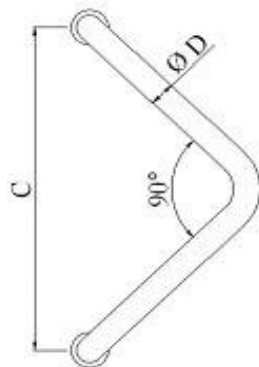

PH 215

AISI 304

CÓDIGO	Ø D	C	ACABAMENTO
AC-PH215/25/SS	25	x 300	ESCOVADO
AC-PH215/25/4SS	25	x 400	ESCOVADO

PH 216

AISI 304

CÓDIGO	Ø D	C	ACABAMENTO
AC-PH216/25/SS	25	x 200	ESCOVADO
AC-PH216/25/3SS	25	x 300	ESCOVADO

PH 217

AISI 304

CÓDIGO	Ø D	C	ACABAMENTO
AC-PH217/25/SS	25	x 200	ESCOVADO

PH 218

AISI 304

CÓDIGO	Ø D	C	H	ACABAMENTO
AC-PH218/38/SS	38	x 350	647	POLIDO