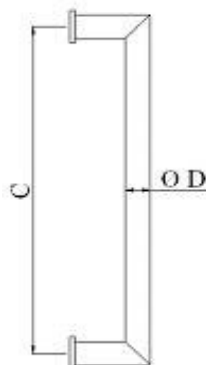

AÇO INOX

Puxadores p/ portas de vidro

PH 205

AISI 304

Execução sob medida

CÓDIGO	Ø D	C	H	ACABAMENTO
AC-PH205192SS	19	x 200	x 300	ESCOVADO
AC-PH205193SS	19	x 300	x 400	ESCOVADO
AC-PH205252SS	25	x 200	x 300	ESCOVADO
AC-PH2052525SS	25	x 250	x 350	ESCOVADO
AC-PH205253SS	25	x 300	x 400	ESCOVADO
AC-PH2052535SS	25	x 300	x 500	ESCOVADO
AC-PH205323SS	32	x 300	x 400	ESCOVADO
AC-PH205325SS	32	x 500	x 600	ESCOVADO
AC-PH205192PS	19	x 200	x 300	POLIDO
AC-PH205193PS	19	x 300	x 400	POLIDO
AC-PH205252PS	25	x 200	x 300	POLIDO
AC-PH2052525PS	25	x 250	x 350	POLIDO
AC-PH205253PS	25	x 300	x 400	POLIDO
AC-PH205323PS	32	x 300	x 400	POLIDO
AC-PH205325PS	32	x 500	x 600	POLIDO

PH 207

AISI 304

CÓDIGO	Ø D	C	ACABAMENTO
AC-PH207/SS	25	x 350	ESCOVADO
AC-PH207/PS	25	x 350	POLIDO

PH 208

AISI 304

CÓDIGO	Ø D	C	ACABAMENTO
AC-PH208/SS	25	x 350	ESCOVADO
AC-PH208/PS	25	x 350	POLIDO

PH 209

AISI 304

CÓDIGO	Ø D	C	ACABAMENTO
AC-PH209/25/PS	25	x 350	POLIDO

PH 209 M

AISI 304

CÓDIGO	Ø D	C	ACABAMENTO
AC-PH209/M/SS	18	x 300	ESCOVADO

PH 211

AISI 304

CÓDIGO	Ø D	C	ACABAMENTO
AC-PH211/25/SS	25	x 350	ESCOVADO

PH 212