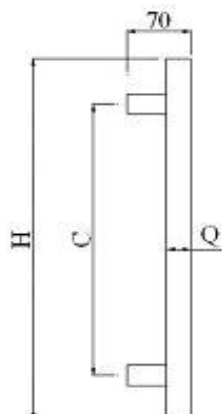

PH 220
AISI 304

CÓDIGO	Ø D	C	L	ACABAMENTO
AC-PH220/38/SS	38	x 1000	220	ESCOVADO

PH 221
AISI 304

CÓDIGO	Ø D	C	H	ACABAMENTO
AC-PH221/25/SS	25	x 350	390	ESCOVADO
AC-PH221/25/PS	25	x 350	390	POLIDO

PH 223
AISI 304

CÓDIGO	Ø D	C	ACABAMENTO
AC-PH223/25/SS	25	x 350	ESCOVADO

PH 224
AISI 304

CÓDIGO	Ø D	C	ACABAMENTO
AC-PH224/25/SS	25	x 250	ESCOVADO

PH 225
AISI 304

CÓDIGO	Ø D	C	ACABAMENTO
AC-PH225/25/SS	25	x 200	ESCOVADO

PH 281
AISI 304

CÓDIGO	Ø D	C	H	ACABAMENTO
AC-PH281/25/SS	25	x 375	x 400	ESCOVADO

PH 285
AISI 304

CÓDIGO	■ Q	C	H	ACABAMENTO
AC-PH285/25/SS	25	x 400	x 500	ESCOVADO

KY 04
AISI 304

CÓDIGO	Ø D	C	ACABAMENTO
AC-KY04/19x300S	19	x 285	ESCOVADO
AC-KY04/25x300P	25	x 280	POLIDO
AC-KY94/25x500P	25	x 480	POLIDO

KY 54
AISI 304

CÓDIGO	Ø D	C	ACABAMENTO
AC-KY54/25x350	25	x 350	ESCOV. / POLIDO