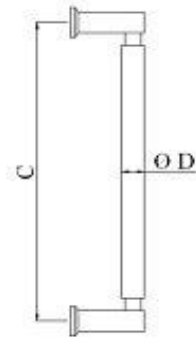

AÇO INOX

Puxadores p/ portas de vidro

PH 205

AISI 304

Execução sob medida

CÓDIGO	Ø D	C	H	ACABAMENTO
AC-PH205192SS	19	x 200	x 300	ESCOVADO
AC-PH205193SS	19	x 300	x 400	ESCOVADO
AC-PH205252SS	25	x 200	x 300	ESCOVADO
AC-PH2052525SS	25	x 250	x 350	ESCOVADO
AC-PH205253SS	25	x 300	x 400	ESCOVADO
AC-PH2052535SS	25	x 300	x 500	ESCOVADO
AC-PH205323SS	32	x 300	x 400	ESCOVADO
AC-PH205325SS	32	x 500	x 600	ESCOVADO
AC-PH205192PS	19	x 200	x 300	POLIDO
AC-PH205193PS	19	x 300	x 400	POLIDO
AC-PH205252PS	25	x 200	x 300	POLIDO
AC-PH2052525PS	25	x 250	x 350	POLIDO
AC-PH205253PS	25	x 300	x 400	POLIDO
AC-PH205323PS	32	x 300	x 400	POLIDO
AC-PH205325PS	32	x 500	x 600	POLIDO

PH 207

AISI 304

CÓDIGO	Ø D	C	ACABAMENTO
AC-PH207/SS	25	x 350	ESCOVADO
AC-PH207/PS	25	x 350	POLIDO

PH 208

AISI 304

CÓDIGO	Ø D	C	ACABAMENTO
AC-PH208/SS	25	x 350	ESCOVADO
AC-PH208/PS	25	x 350	POLIDO

PH 209

AISI 304

CÓDIGO	Ø D	C	ACABAMENTO
AC-PH209/25/PS	25	x 350	POLIDO

PH 209 M

AISI 304

CÓDIGO	Ø D	C	ACABAMENTO
AC-PH209/M/SS	18	x 300	ESCOVADO

PH 211

AISI 304

CÓDIGO	Ø D	C	ACABAMENTO
AC-PH211/25/SS	25	x 350	ESCOVADO

PH 212