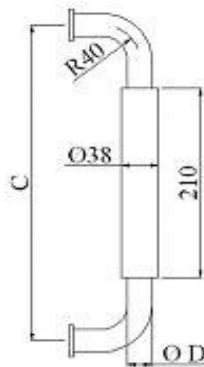

AÇO INOX

Puxadores p/ portas de vidro

PH 205

AISI 304

Execução sob medida

CÓDIGO	Ø D	C	H	ACABAMENTO
AC-PH205192SS	19	x 200	x 300	ESCOVADO
AC-PH205193SS	19	x 300	x 400	ESCOVADO
AC-PH205252SS	25	x 200	x 300	ESCOVADO
AC-PH2052525SS	25	x 250	x 350	ESCOVADO
AC-PH205253SS	25	x 300	x 400	ESCOVADO
AC-PH2052535SS	25	x 300	x 500	ESCOVADO
AC-PH205323SS	32	x 300	x 400	ESCOVADO
AC-PH205325SS	32	x 500	x 600	ESCOVADO
AC-PH205192PS	19	x 200	x 300	POLIDO
AC-PH205193PS	19	x 300	x 400	POLIDO
AC-PH205252PS	25	x 200	x 300	POLIDO
AC-PH2052525PS	25	x 250	x 350	POLIDO
AC-PH205253PS	25	x 300	x 400	POLIDO
AC-PH205323PS	32	x 300	x 400	POLIDO
AC-PH205325PS	32	x 500	x 600	POLIDO

PH 207

AISI 304

CÓDIGO	Ø D	C	ACABAMENTO
AC-PH207/SS	25	x 350	ESCOVADO
AC-PH207/PS	25	x 350	POLIDO

PH 208

AISI 304

CÓDIGO	Ø D	C	ACABAMENTO
AC-PH208/SS	25	x 350	ESCOVADO
AC-PH208/PS	25	x 350	POLIDO

PH 209

AISI 304

CÓDIGO	Ø D	C	ACABAMENTO
AC-PH209/25/PS	25	x 350	POLIDO

PH 209 M

AISI 304

CÓDIGO	Ø D	C	ACABAMENTO
AC-PH209/M/SS	18	x 300	ESCOVADO

PH 211

AISI 304

CÓDIGO	Ø D	C	ACABAMENTO
AC-PH211/25/SS	25	x 350	ESCOVADO

PH 212