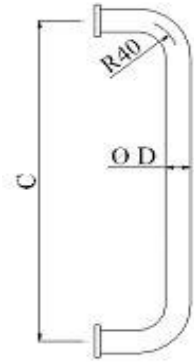

PH 220
AISI 304

CÓDIGO	Ø D	C	L	ACABAMENTO
AC-PH220/38/SS	38	x 1000	220	ESCOVADO

PH 221
AISI 304

CÓDIGO	Ø D	C	H	ACABAMENTO
AC-PH221/25/SS	25	x 350	390	ESCOVADO
AC-PH221/25/PS	25	x 350	390	POLIDO

PH 223
AISI 304

CÓDIGO	Ø D	C	ACABAMENTO
AC-PH223/25/SS	25	x 350	ESCOVADO

PH 224
AISI 304

CÓDIGO	Ø D	C	ACABAMENTO
AC-PH224/25/SS	25	x 250	ESCOVADO

PH 225
AISI 304

CÓDIGO	Ø D	C	ACABAMENTO
AC-PH225/25/SS	25	x 200	ESCOVADO

PH 281
AISI 304

CÓDIGO	Ø D	C	H	ACABAMENTO
AC-PH281/25/SS	25	x 375	x 400	ESCOVADO

PH 285
AISI 304

CÓDIGO	■ Q	C	H	ACABAMENTO
AC-PH285/25/SS	25	x 400	x 500	ESCOVADO

KY 04
AISI 304

CÓDIGO	Ø D	C	ACABAMENTO
AC-KY04/19x300S	19	x 285	ESCOVADO
AC-KY04/25x300P	25	x 280	POLIDO
AC-KY94/25x500P	25	x 480	POLIDO