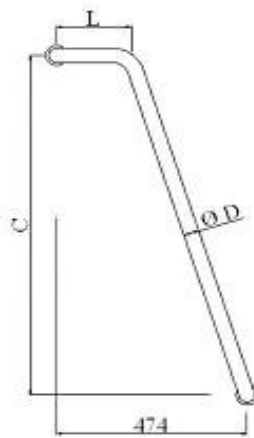

PH 217

AISI 304

CÓDIGO	Ø D	C	ACABAMENTO
AC-PH217/25/SS	25	x 200	ESCOVADO

PH 218

AISI 304

CÓDIGO	Ø D	C	H	ACABAMENTO
AC-PH218/38/SS	38	x 350	647	POLIDO

PH 219
AISI 304

CÓDIGO	Ø D	C	L	ACABAMENTO
AC-PH219/38/SS	38	x 1000	220	ESCOVADO

PH 220
AISI 304

CÓDIGO	Ø D	C	L	ACABAMENTO
AC-PH220/38/SS	38	x 1000	220	ESCOVADO

PH 221
AISI 304

CÓDIGO	Ø D	C	H	ACABAMENTO
AC-PH221/25/SS	25	x 350	390	ESCOVADO
AC-PH221/25/PS	25	x 350	390	POLIDO

PH 223
AISI 304