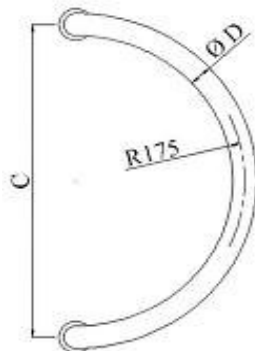

CÓDIGO	Ø D	C	ACABAMENTO
AC-PH209/25/PS	25	x 350	POLIDO

PH 209 M

AISI 304

CÓDIGO	Ø D	C	ACABAMENTO
AC-PH209/M/SS	18	x 300	ESCOVADO

PH 211

AISI 304

CÓDIGO	Ø D	C	ACABAMENTO
AC-PH211/25/SS	25	x 350	ESCOVADO

PH 212