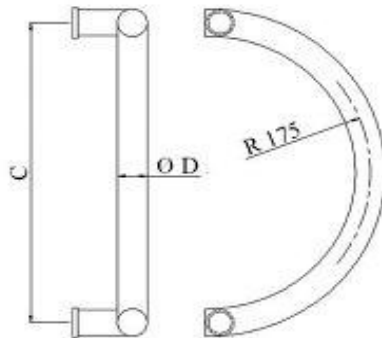

CÓDIGO	Ø D	C	ACABAMENTO
AC-PH212/32/PS	32	x 350	POLIDO

PH 213

AISI 304