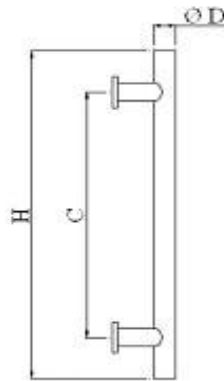

AÇO INOX

Puxadores p/ portas de vidro

PH 205

AISI 304

Execução sob medida

CÓDIGO	Ø D	C	H	ACABAMENTO
AC-PH205192SS	19	x 200	x 300	ESCOVADO
AC-PH205193SS	19	x 300	x 400	ESCOVADO
AC-PH205252SS	25	x 200	x 300	ESCOVADO
AC-PH2052525SS	25	x 250	x 350	ESCOVADO
AC-PH205253SS	25	x 300	x 400	ESCOVADO
AC-PH2052535SS	25	x 300	x 500	ESCOVADO
AC-PH205323SS	32	x 300	x 400	ESCOVADO
AC-PH205325SS	32	x 500	x 600	ESCOVADO
AC-PH205192PS	19	x 200	x 300	POLIDO
AC-PH205193PS	19	x 300	x 400	POLIDO
AC-PH205252PS	25	x 200	x 300	POLIDO
AC-PH2052525PS	25	x 250	x 350	POLIDO
AC-PH205253PS	25	x 300	x 400	POLIDO
AC-PH205323PS	32	x 300	x 400	POLIDO
AC-PH205325PS	32	x 500	x 600	POLIDO

PH 207

AISI 304

CÓDIGO	Ø D	C	ACABAMENTO
AC-PH207/SS	25	x 350	ESCOVADO
AC-PH207/PS	25	x 350	POLIDO

PH 208

AISI 304

CÓDIGO	Ø D	C	ACABAMENTO
AC-PH208/SS	25	x 350	ESCOVADO
AC-PH208/PS	25	x 350	POLIDO

PH 209

AISI 304

CÓDIGO	Ø D	C	ACABAMENTO
AC-PH209/25/PS	25	x 350	POLIDO

PH 209 M

AISI 304

CÓDIGO	Ø D	C	ACABAMENTO
AC-PH209/M/SS	18	x 300	ESCOVADO

PH 211

AISI 304

CÓDIGO	Ø D	C	ACABAMENTO
AC-PH211/25/SS	25	x 350	ESCOVADO

PH 212

KY 54
AISI 304

CÓDIGO	Ø D	C	ACABAMENTO
AC-KY54/25x350	25	x 350	ESCOV. / POLIDO