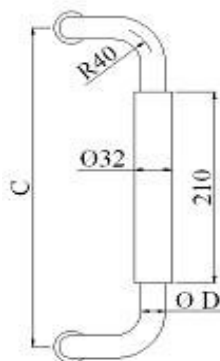

AÇO INOX

Puxadores p/ portas de vidro

PH 205

AISI 304

Execução sob medida

CÓDIGO	Ø D	C	H	ACABAMENTO
AC-PH205192SS	19	x 200	x 300	ESCOVADO
AC-PH205193SS	19	x 300	x 400	ESCOVADO
AC-PH205252SS	25	x 200	x 300	ESCOVADO
AC-PH2052525SS	25	x 250	x 350	ESCOVADO
AC-PH205253SS	25	x 300	x 400	ESCOVADO
AC-PH2052535SS	25	x 300	x 500	ESCOVADO
AC-PH205323SS	32	x 300	x 400	ESCOVADO
AC-PH205325SS	32	x 500	x 600	ESCOVADO
AC-PH205192PS	19	x 200	x 300	POLIDO
AC-PH205193PS	19	x 300	x 400	POLIDO
AC-PH205252PS	25	x 200	x 300	POLIDO
AC-PH2052525PS	25	x 250	x 350	POLIDO
AC-PH205253PS	25	x 300	x 400	POLIDO
AC-PH205323PS	32	x 300	x 400	POLIDO
AC-PH205325PS	32	x 500	x 600	POLIDO

PH 207

AISI 304

CÓDIGO	Ø D	C	ACABAMENTO
AC-PH207/SS	25	x 350	ESCOVADO
AC-PH207/PS	25	x 350	POLIDO

PH 208

AISI 304

CÓDIGO	Ø D	C	ACABAMENTO
AC-PH208/SS	25	x 350	ESCOVADO
AC-PH208/PS	25	x 350	POLIDO

PH 209

AISI 304

CÓDIGO	Ø D	C	ACABAMENTO
AC-PH209/25/PS	25	x 350	POLIDO

PH 209 M

AISI 304

CÓDIGO	Ø D	C	ACABAMENTO
AC-PH209/M/SS	18	x 300	ESCOVADO

PH 211

AISI 304

CÓDIGO	Ø D	C	ACABAMENTO
AC-PH211/25/SS	25	x 350	ESCOVADO

PH 212

KY 54
AISI 304

CÓDIGO	Ø D	C	ACABAMENTO
AC-KY54/25x350	25	x 350	ESCOV. / POLIDO