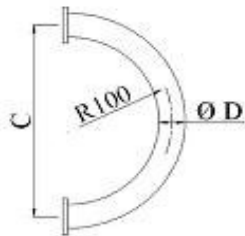

PH 224

AISI 304

CÓDIGO	Ø D	C	ACABAMENTO
AC-PH224/25/SS	25	x 250	ESCOVADO

PH 225

AISI 304

CÓDIGO	Ø D	C	ACABAMENTO
AC-PH225/25/SS	25	x 200	ESCOVADO

PH 281

AISI 304

CÓDIGO	Ø D	C	H	ACABAMENTO
AC-PH281/25/SS	25	x 375	x 400	ESCOVADO

PH 285

AISI 304

CÓDIGO	■ Q	C	H	ACABAMENTO
AC-PH285/25/SS	25	x 400	x 500	ESCOVADO