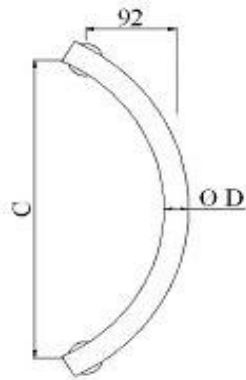

PH 224

AISI 304

CÓDIGO	Ø D	C	ACABAMENTO
AC-PH224/25/SS	25	x 250	ESCOVADO

PH 225

AISI 304