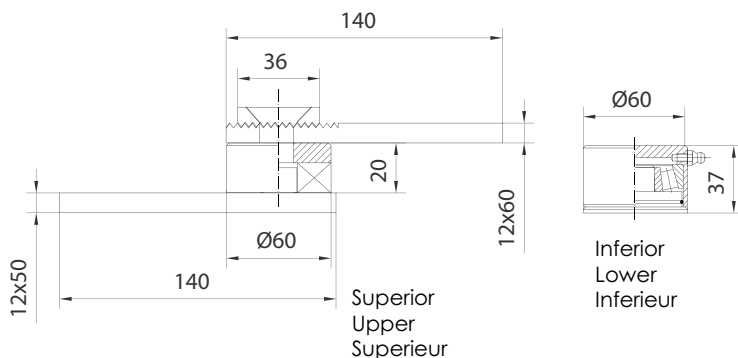

## Punto giro 42 mm con rodamiento

(Familia 36)

(AISI 303-304L)

Ponto de rotação 42 mm com rolamento  
42 mm pivot hinge with bearing  
Pivot 42 mm avec roulement

Cod.	Medidas Dimensions			Peso Máx. Kg
591	42 mm Juego Jogo - Set - Jeu	3	3,10	375
5911	42 mm Superior Upper - Supérieur	2	1,56	375
5912	42 mm Inferior Lower - Inférieur	2	0,52	1500

## Punto giro 60 mm con rodamiento

(Familia 36)

(AISI 303-304L)

Ponto de rotação 60 mm com rolamento  
60 mm pivot hinge with bearing  
Pivot 60 mm avec roulement

Cod.	Medidas Dimensions			Peso Máx. Kg
590	60 mm Jogo Jogo - Set - Jeu	1	2,85	600
5902	60 mm Superior Upper - Supérieur	2	4,20	600
5903	60 mm Inferior Lower - Inférieur	2	1,39	2000