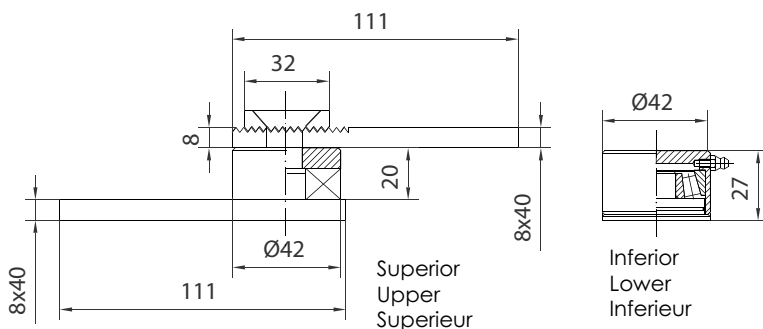

## Punto giro 42 mm con rodamiento

(Familia 36)

(AISI 303-304L)

Ponto de rotação 42 mm com rolamento  
42 mm pivot hinge with bearing  
Pivot 42 mm avec roulement

Cod.	Medidas Dimensions			Peso Máx. Kg
591	42 mm Juego Jogo - Set - Jeu	3	3,10	375
5911	42 mm Superior Upper - Supérieur	2	1,56	375
5912	42 mm Inferior Lower - Inférieur	2	0,52	1500

## Punto giro 60 mm con rodamiento

(Familia 36)

(AISI 303-304L)

Ponto de rotação 60 mm com rolamento  
60 mm pivot hinge with bearing  
Pivot 60 mm avec roulement

Cod.	Medidas Dimensions			Peso Máx. Kg
590	60 mm Jogo Jogo - Set - Jeu	1	2,85	600
5902	60 mm Superior Upper - Supérieur	2	4,20	600
5903	60 mm Inferior Lower - Inférieur	2	1,39	2000